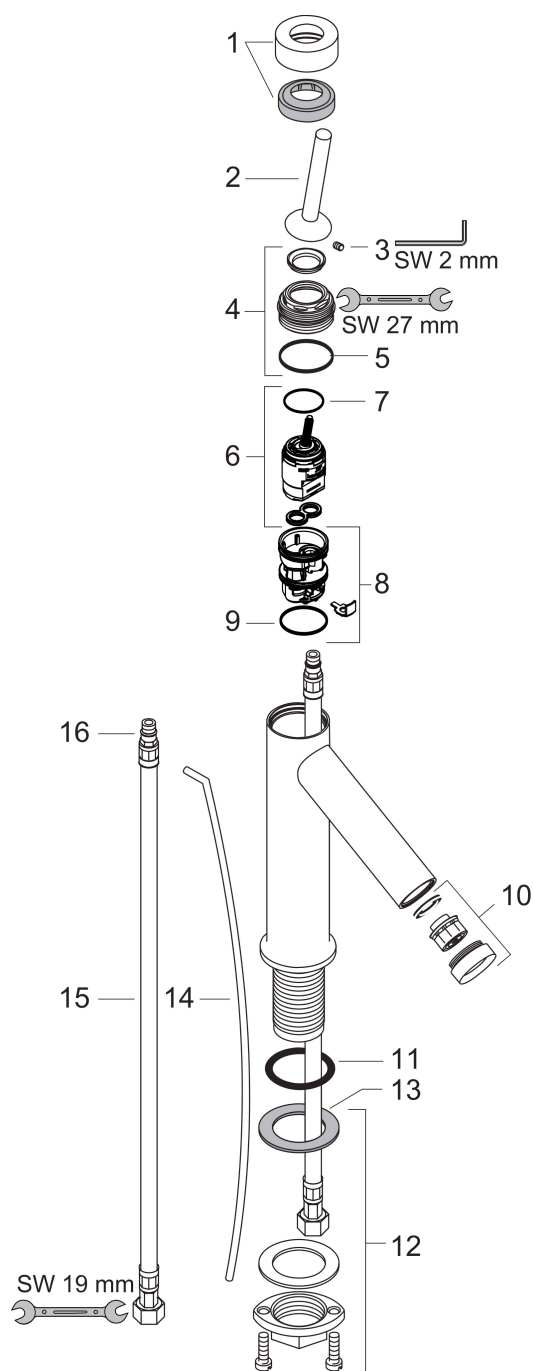

Merk	AXOR
Artikelnaam	AXOR Starck ééngreeps wastafelmengkraan 90 met pingreep met PopUp trekwaste
Art.nr.	10111000
Oppervlakte	chrom
Netto prijs	620,95 EUR

Product foto

Maat tekeningen

Kenmerken

- ComfortZone: 90
- voorsprong uitloop 112 mm
- uitloophoogte: 89 mm
- greepvariant: Met pingreep
- vaste uitloop
- straalsoort: normale straal
- maximale doorstroomhoeveelheid bij 3 bar: 5 l/min
- keramisch kardoes
- pop-up afvoergarnituur G 1 ¼
- EU taxonomie: max 6l/min - draagt substantieel bij aan duurzaamheid

Technologie

Certificaat

Merk AXOR
Artikelnaam **AXOR Starck** ééngreeps wastafelmengkraan 90 met pingreep met PopUp
trekwaste
Art.nr. 10111000
Oppervlakte chroom
Netto prijs 620,95 EUR

Stroomschema

Merk	AXOR
Artikelnaam	AXOR Starck ééngreeps wastafelmengkraan 90 met pingreep met PopUp trekwaste
Art.nr.	10111000
Oppervlakte	chrom
Netto prijs	620,95 EUR

Explosietekening voor bouwjaar: >08/12

Merk	AXOR
Artikelnaam	AXOR Starck ééngreeps wastafelmengkraan 90 met pingreep met PopUp trekwaste
Art.nr.	10111000
Oppervlakte	chrom
Netto prijs	620,95 EUR

Onderdelen voor bouwjaar: >08/12

Pos	Beschrijving	Art.nr.	Prijs
1	afdekkap	97155000	32,70
2	greep	10092000	64,30
3	inbusschroef M4x6	97767000	3,00
4	moer	97157000	16,60
5	O-Ring 30x2	98186000	3,00
6	kardoes compl.	96339000	64,30
7	O-ring 21,95x1,78	95169000	3,00
8	kardoesadapter	95289000	20,40
9	O-ring 26x2	98147000	3,00
10	perlator M24x1 (5 l/min)	95379000	32,70
11	O-ring 34x4	98155000	3,00
12	schachtbevestigingsset compl. (Ø 32)	13961000	20,40
13	stelring	97548000	3,00
14	trekstang	97158000	20,40
15	aansluitlang 450 mm M8x0,75 G3/8	97206000	25,70
16	O-ring 7x1,5	98422000	3,00
a	afvoergarnituur	94139000	71,40
b	schachtverlenging	13898000	64,30
c	werktuig voor het demonteren van de greep	92124000	113,70