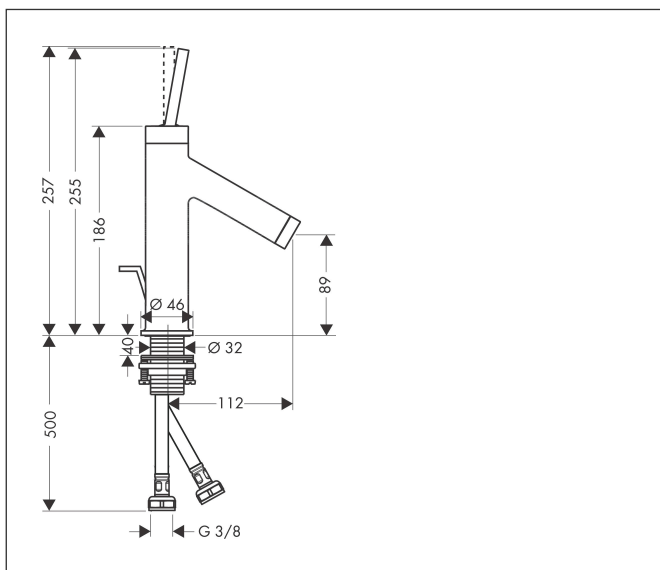

Merk	AXOR
Artikelnaam	AXOR Starck ééngreeps wastafelmengkraan 90 met pingreep met PopUp trekwaste
Art.nr.	10111000
Oppervlakte	chrom
Netto prijs	620,95 EUR

Product foto

Maat tekeningen

Kenmerken

- ComfortZone: 90
- voorsprong uitloop 112 mm
- uitloophoogte: 89 mm
- greepvariant: Met pingreep
- vaste uitloop
- straalsoort: normale straal
- maximale doorstroomhoeveelheid bij 3 bar: 5 l/min
- keramisch kardoes
- pop-up afvoergarnituur G 1 ¼
- EU taxonomie: max 6l/min - draagt substantieel bij aan duurzaamheid

Technologie

Certificaat

Merk AXOR
Artikelnaam **AXOR Starck** ééngreeps wastafelmengkraan 90 met pingreep met PopUp
trekwaste
Art.nr. 10111000
Oppervlakte chroom
Netto prijs 620,95 EUR

Stroomschema

Merk	AXOR
Artikelnaam	AXOR Starck ééngreeps wastafelmengkraan 90 met pingreep met PopUp trekwaste
Art.nr.	10111000
Oppervlakte	chrom
Netto prijs	620,95 EUR

Explosietekening voor bouwjaar: >08/12

Merk	AXOR
Artikelnaam	AXOR Starck ééngreeps wastafelmengkraan 90 met pingreep met PopUp trekwaste
Art.nr.	10111000
Oppervlakte	chrom
Netto prijs	620,95 EUR

Onderdelen voor bouwjaar: >08/12

Pos	Beschrijving	Art.nr.	Prijs
1	afdekkap	97155000	32,70
2	greep	10092000	64,30
3	inbusschroef M4x6	97767000	3,00
4	moer	97157000	16,60
5	O-Ring 30x2	98186000	3,00
6	kardoes compl.	96339000	64,30
7	O-ring 21,95x1,78	95169000	3,00
8	kardoesadapter	95289000	20,40
9	O-ring 26x2	98147000	3,00
10	perlator M24x1 (5 l/min)	95379000	32,70
11	O-ring 34x4	98155000	3,00
12	schachtbevestigingsset compl. (Ø 32)	13961000	20,40
13	stelring	97548000	3,00
14	trekstang	97158000	20,40
15	aansluitlang 450 mm M8x0,75 G3/8	97206000	25,70
16	O-ring 7x1,5	98422000	3,00
a	afvoergarnituur	94139000	71,40
b	schachtverlenging	13898000	64,30
c	werktuig voor het demonteren van de greep	92124000	113,70