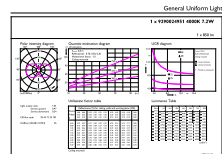

Fotometrische gegevens

Spectral Power Distribution Colour - CorePro R7S 118mm 7.2-60W 840

General uniform lighting - CorePro R7S 118mm 7.2-60W 840