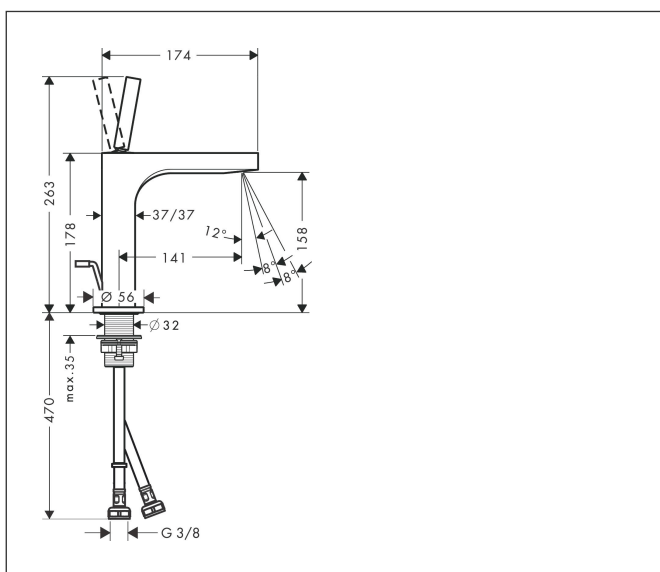

Merk	AXOR
Artikelnaam	<b>AXOR Citterio</b> ééngreeps wastafelmengkraan 160 met pingreep met PopUp trekwaste
Art.nr.	39031000
Oppervlakte	chrom
Netto prijs	802,34 EUR

## Kenmerken

- ComfortZone: 160
- voorsprong uitloop 141 mm
- uitloophoogte: 158 mm
- greepvariant: Met pingreep
- vaste uitloop
- straalsoort: laminaire straal
- verstelbare perlator
- maximale doorstroomhoeveelheid bij 3 bar: 5 l/min
- keramisch kardoes
- pop-up afvoergarnituur G 1 ¼
- EU taxonomie: max 6l/min - draagt substantieel bij aan duurzaamheid

## Maat tekeningen