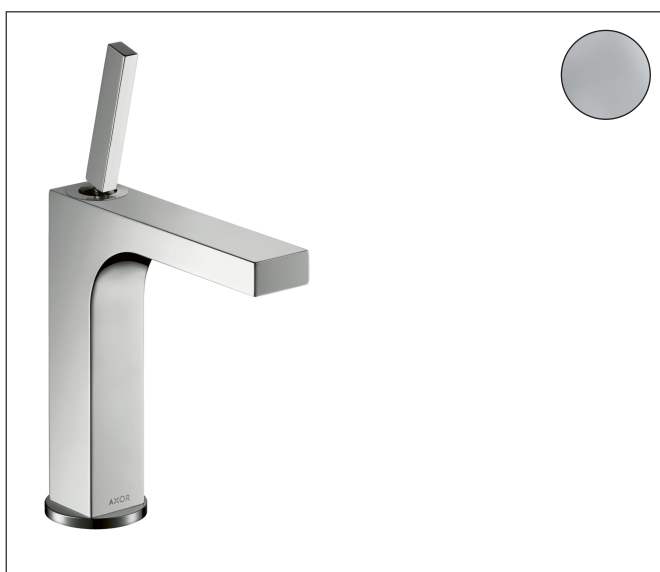

Merk	AXOR
Artikelnaam	<b>AXOR Citterio</b> ééngreeps wastafelmengkraan 160 met pingreep met PopUp trekwaste
Art.nr.	39031000
Oppervlakte	chrom
Netto prijs	802,34 EUR

## Product foto

## Kenmerken

- ComfortZone: 160
- voorsprong uitloop 141 mm
- uitloophoogte: 158 mm
- greepvariant: Met pingreep
- vaste uitloop
- straalsoort: laminaire straal
- verstelbare perlator
- maximale doorstroomhoeveelheid bij 3 bar: 5 l/min
- keramisch kardoes
- pop-up afvoergarnituur G 1 ¼
- EU taxonomie: max 6l/min - draagt substantieel bij aan duurzaamheid

## Certificaat

Merk AXOR  
 Artikelnaam **AXOR Citterio** ééngreeps wastafelmengkraan 160 met pingreep met PopUp  
 trekwaste  
 Art.nr. 39031000  
 Oppervlakte chroom  
 Netto prijs 802,34 EUR