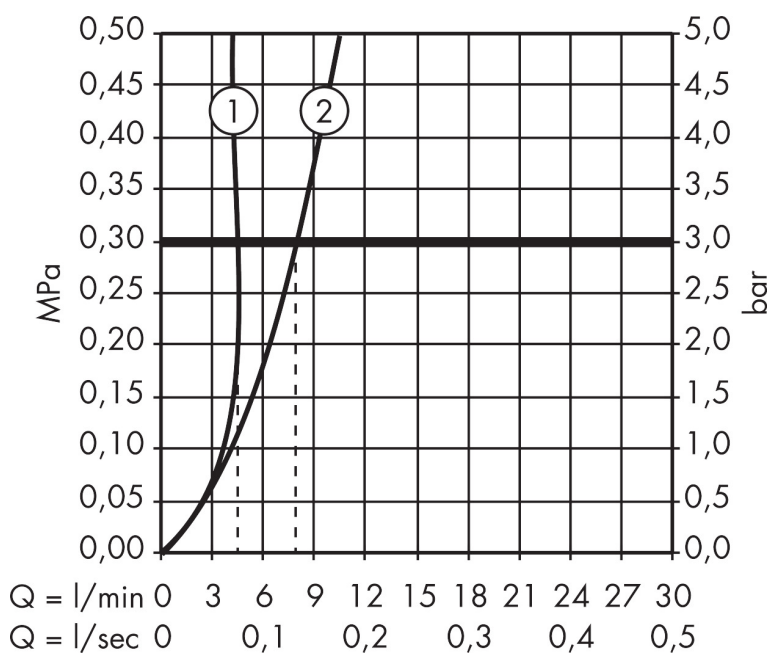

Merk AXOR
Artikelnaam **AXOR Citterio** ééngreeps wastafelmengkraan 160 met pingreep met PopUp
trekwaste
Art.nr. 39031000
Oppervlakte chroom
Netto prijs 802,34 EUR

Stroomschema