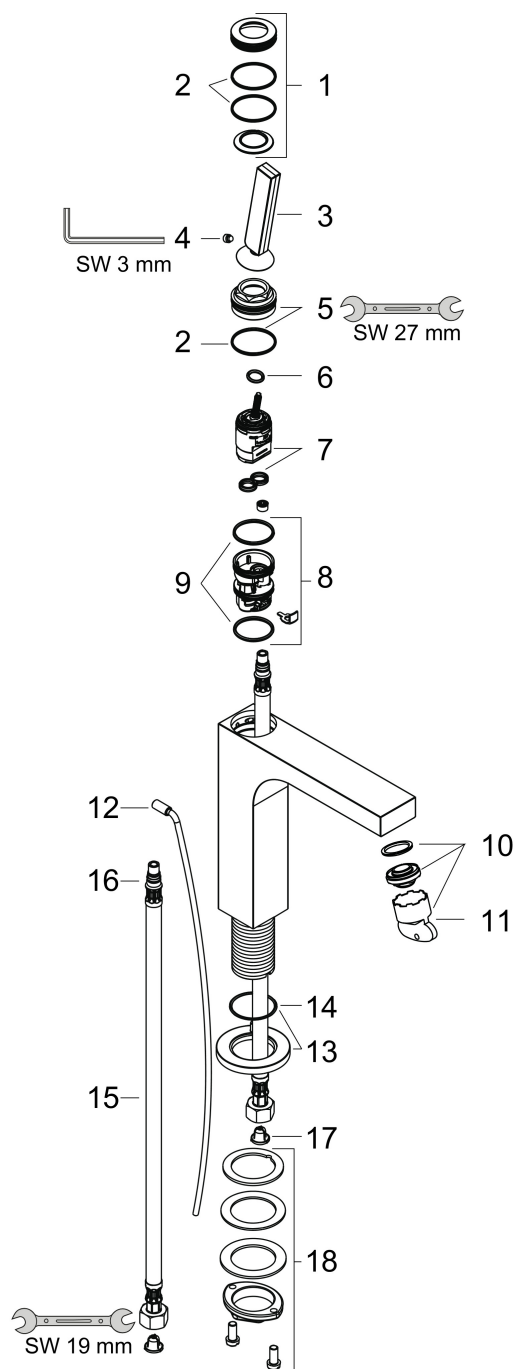

Merk	AXOR
Artikelnaam	AXOR Citterio ééngreeps wastafelmengkraan 160 met pingreep met PopUp trekwaste
Art.nr.	39031000
Oppervlakte	chrom
Netto prijs	802,34 EUR

Explosietekening voor bouwjaar: >01/11