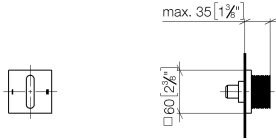

CL.1 UP-Zweiwege-Umstellung - Dark Platinum gebürstet

CL.1

36 202 705

- Drehumstellung
- Rosette 60 x 60 mm

Passt zu CL.1

Passt zu CL.1

	Dark Platinum gebürstet	36 202 705-99
	Chrom	36 202 705-00
	Platin gebürstet	36 202 705-06
	Dark Chrome	36 202 705-19
	Champagne gebürstet (22kt Gold)	36 202 705-46
	Champagne (22kt Gold)	36 202 705-47

Benötigtes Zubehör

- UP-Zweiwege-Umstellung -** 35 202 970 90
- Max. Einbautiefe 160 mm
 - Min. Einbautiefe 115 mm

36 202 705

mm [inches]

Durchflussdiagramm

Codes & Standards

DIN 4109

ISO 3822