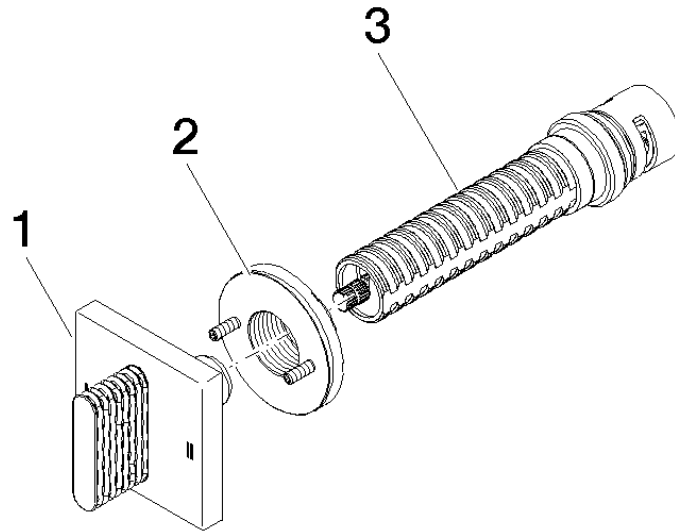

36 202 705

Produktversion ab 4/1/2022