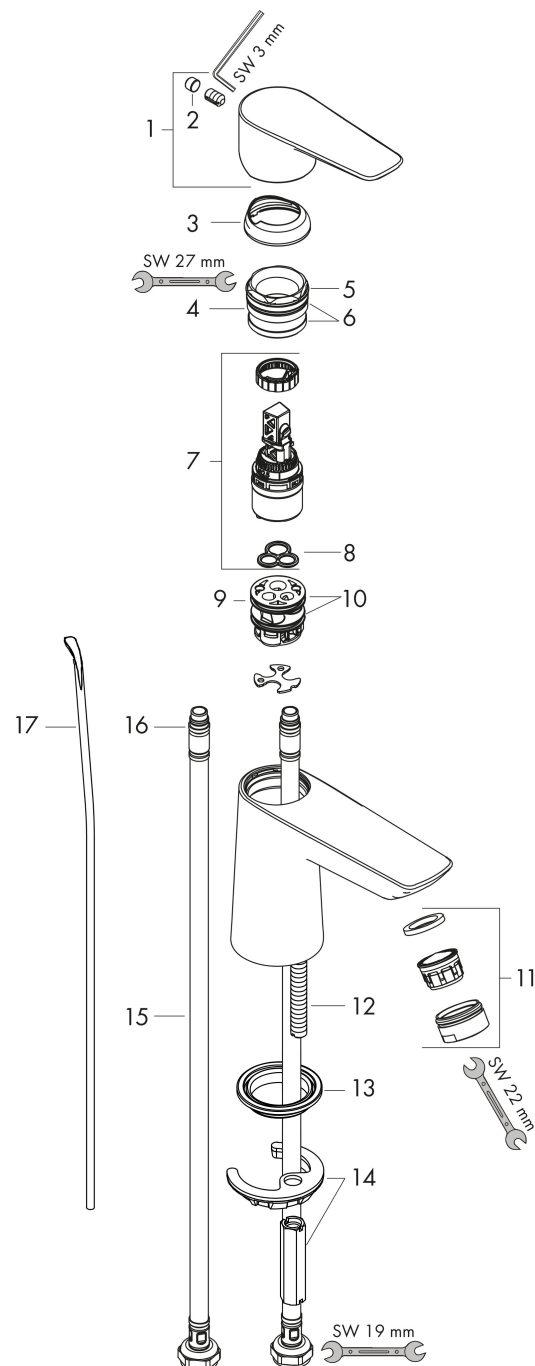

Merk	hansgrohe
Artikelnaam	Talis E ééngreeps wastafelmengkraan 80 CoolStart met PopUp trekwaste
Art.nr.	71703000
Oppervlakte	chromo
Netto prijs	163,90 EUR

Explosietekening voor bouwjaar: >05/17