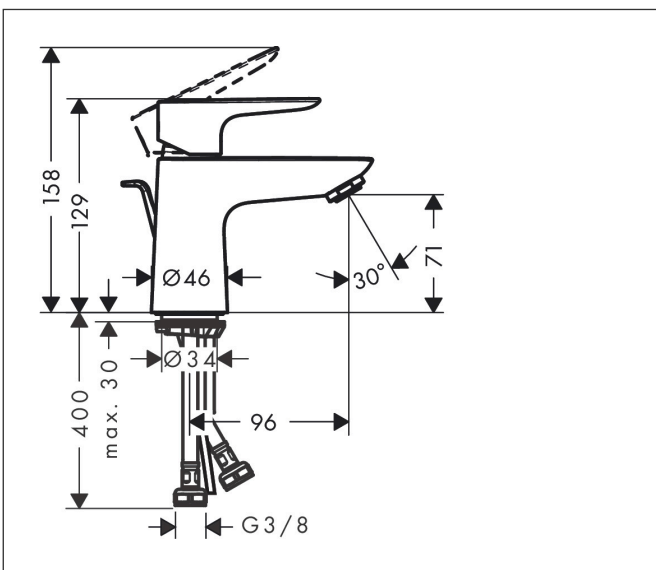

Merk	hansgrohe
Artikelnaam	<b>Talis E</b> ééngreeps wastafelmengkraan 80 CoolStart met PopUp trekwaste
Art.nr.	71703000
Oppervlakte	chrom
Netto prijs	163,90 EUR

## Kenmerken

- ComfortZone: 80
- voorsprong uitloop 96 mm
- uitloophoogte: 71 mm
- greepvariant: rechte greep
- vaste uitloop
- straalsoort: normale straal
- maximale doorstroomhoeveelheid bij 3 bar: 5 l/min
- keramisch kardoes
- pop-up afvoergarnituur G 1 ¼
- materiaal afvoergarnituur: metaal
- koud water met de greep in de middenpositie, bespaart energie en kosten
- EU taxonomie: max 6l/min - draagt substantieel bij aan duurzaamheid

## Maat tekeningen