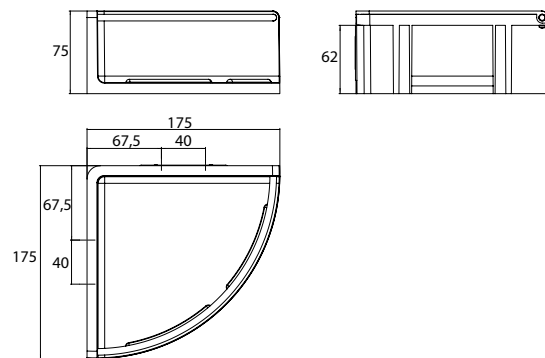

PRODUCTINFORMATIE

Hoekkorf met beugel en verdeckte bevestiging, hoogte: 75 mm, hoekmaat 175 mm (emco glue system) chroom/wit

Art.nr.4345 001 01