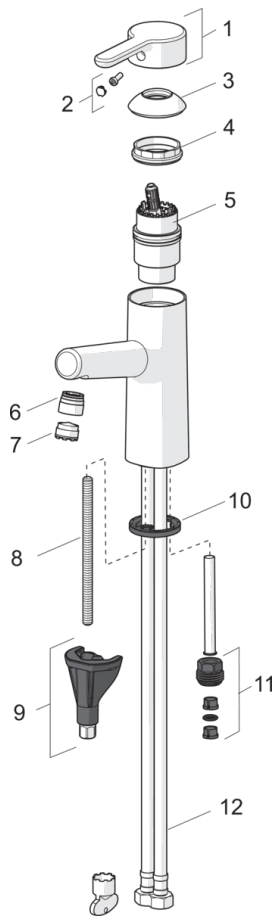

### Technische eigenschappen

DN-maat  
Warmwatertoevoer  
Werkdruk  
Aansluitmaat

**DN15**  
**max. +80°C**  
**0.5-10 bar**  
**G3/8**

## Reserveonderdelen

### SP51712283

	Naam	Code
01	Hendel	59914574
02	Sierdop	59914573
03	Kap	59914649
04	Schroefring, M42 x1,5, SW 38	59914128
05	Binnenwerk, 4.0 Classic	59914129
06	Fitting ring for aerator	59914645
07	Mousseur, M18.5x1, TJ	59913366
08	Bevestigingsschroeven, M8x1, L=130	59914474
09	Bevestigingsset	59914475
10	Wasser	59913653
11	Nippel	59914133
12	Flexibele aansluitingen, L=475, G3/8-M10x1 LH	59914468
N.I.	Trekstang	59913459
N.I.	Wastegarnituur	59911441
N.I.	Doucheslang, L=1600	54120500
N.I.	Douchehouder	04430100
N.I.	Handdouche	59914162