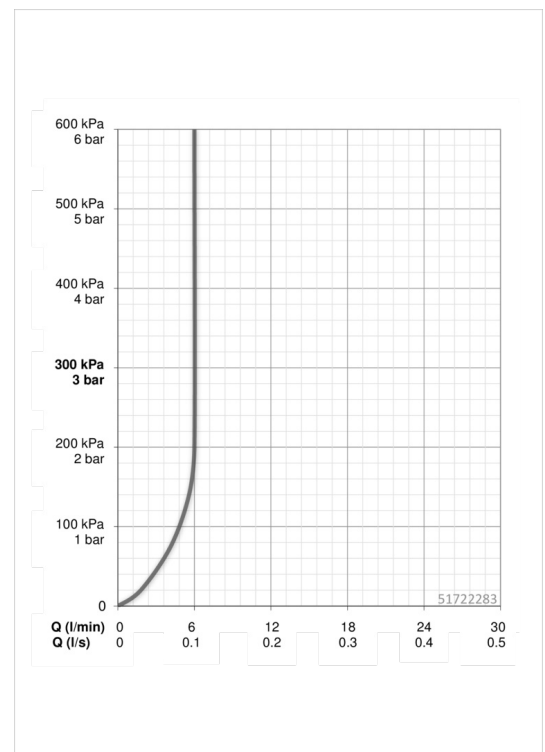

Typegoedkeuringen

ABP
ACS

P-IX (Prüfzeichen beantragt)
16 ACC NY 205