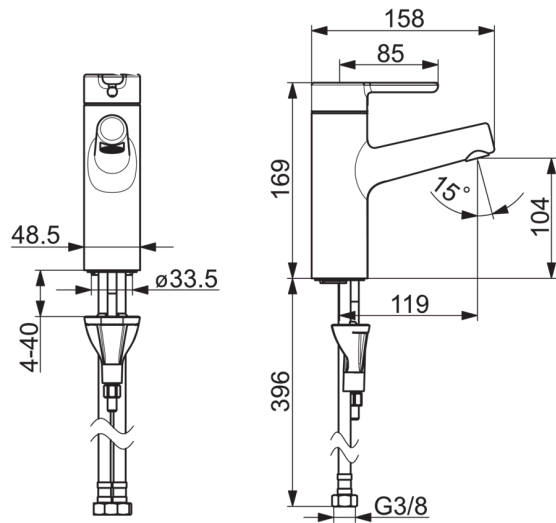

Reserveonderdelen

SP51712283

	Naam	Code
01	Hendel	59914574
02	Sierdop	59914573
03	Kap	59914649
04	Schroefring, M42 x1,5, SW 38	59914128
05	Binnenwerk, 4.0 Classic	59914129
06	Fitting ring for aerator	59914645
07	Mousseur, M18.5x1, TJ	59913366
08	Bevestigingsschroeven, M8x1, L=130	59914474
09	Bevestigingsset	59914475
10	Wasser	59913653
11	Nippel	59914133
12	Flexibele aansluitingen, L=475, G3/8-M10x1 LH	59914468
N.I.	Trekstang	59913459
N.I.	Wastegarnituur	59911441
N.I.	Doucheslang, L=1600	54120500
N.I.	Douchehouder	04430100
N.I.	Handdouche	59914162