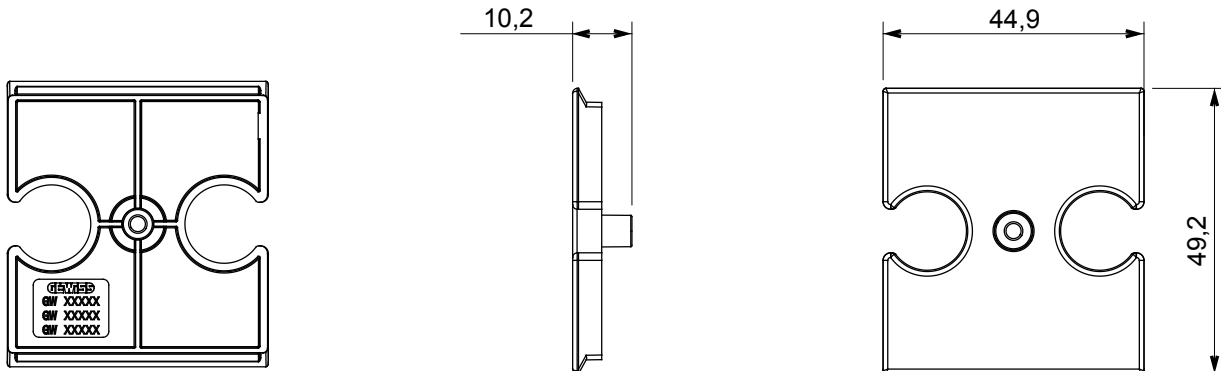

Breed assortiment van besturingsapparaten, contactdozen voor voeding (conform nationale en internationale normen), signaalontvangst, klimaatbeheersing, comfortbeheer, technische alarmsignalering en noodverlichtingsbeheer. De ChoruSmart modulaire apparaten zijn beschikbaar in vijf kleuren - glanzend wit, satijn wit, natuurlijk beige, satijn zwart en gelakt titanium - en in verschillende maten van 1/2, 1, 2 en 3 modules. Dankzij de montagesteunen voor rechthoekige, vierkante en ronde dozen kunnen eindeloze combinaties worden gecreëerd met de ChoruSmart-platen.

Omschrijving	Voor TV/R-SAT basis	Kleur	Satijn zwart
Kenmerken	Afdekking voor antennecontactdozen	Aant. gaten	2
Electrocod	0122	Materiaal	Technopolymeer

DIMENSIONAL

STANDARDS/APPROVALS