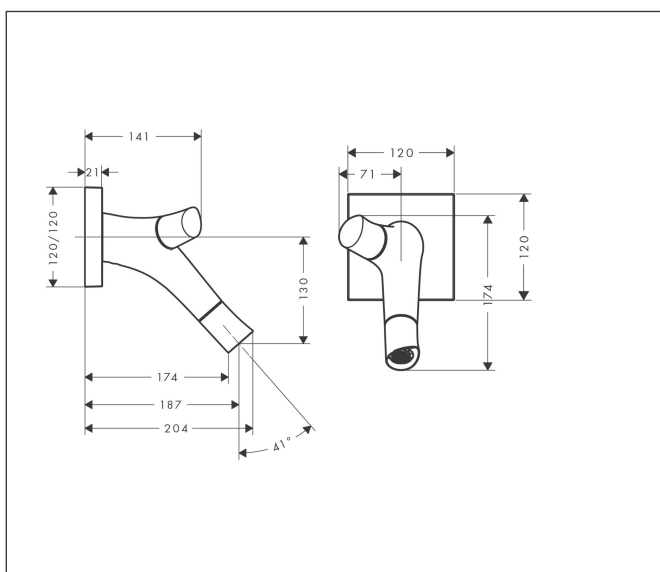

Merk	AXOR
Artikelnaam	AXOR Starck Organic tweegreeps wastafelmengkraan afbouwdeel, voorsprong 187 mm met afvoerplug
Art.nr.	12015000
Oppervlakte	chrom
Netto prijs	825,44 EUR

Product foto

Kenmerken

- voorsprong uitloop 187 mm
- greepvariant: met cilinder greep
- straalsoort: douchestraal
- maximale doorstroomhoeveelheid bij 3 bar: 3,5 l/min
- Booster waterdoorstroom 5 l/min
- keramisch kardoos voor temperatuurbediening
- keramische schijven voor volumecontrole
- gescheiden bediening van temperatuur en volume
- met geïsoleerde watervoering - zonder contact met nikkel en lood
- zonder wastegarnituur, met afvoerplug (art.nr. 50001)
- EU taxonomie: max 6l/min - draagt substantieel bij aan duurzaamheid

Maat tekeningen

Technologie

Certificaat

Merk	AXOR
Artikelnaam	AXOR Starck Organic tweegreeps wastafelmengkraan afbouwdeel, voorsprong 187 mm met afvoerplug
Art.nr.	12015000
Oppervlakte	chrom
Netto prijs	825,44 EUR

Benodigde onderdelen

Product foto	Artikelnaam	Art.nr.	Prijs
	AXOR AXOR Starck afdichtmanchet	96660000	15,96
	AXOR inbouwdeel Showerpipe / Showercolumn	10902180	441,35

Merk AXOR
 Artikelnaam **AXOR Starck Organic** tweegreeps wastafelmengkraan afbouwdeel, voorsprong 187 mm met afvoerplug
 Art.nr. 12015000
 Oppervlakte chroom
 Netto prijs 825,44 EUR

Stroomschema

Merk	AXOR
Artikelnaam	AXOR Starck Organic tweegreeps wastafelmengkraan afbouwdeel, voorsprong 187 mm met afvoerplug
Art.nr.	12015000
Oppervlakte	chrom
Netto prijs	825,44 EUR

Explosietekening voor bouwjaar: >11/12