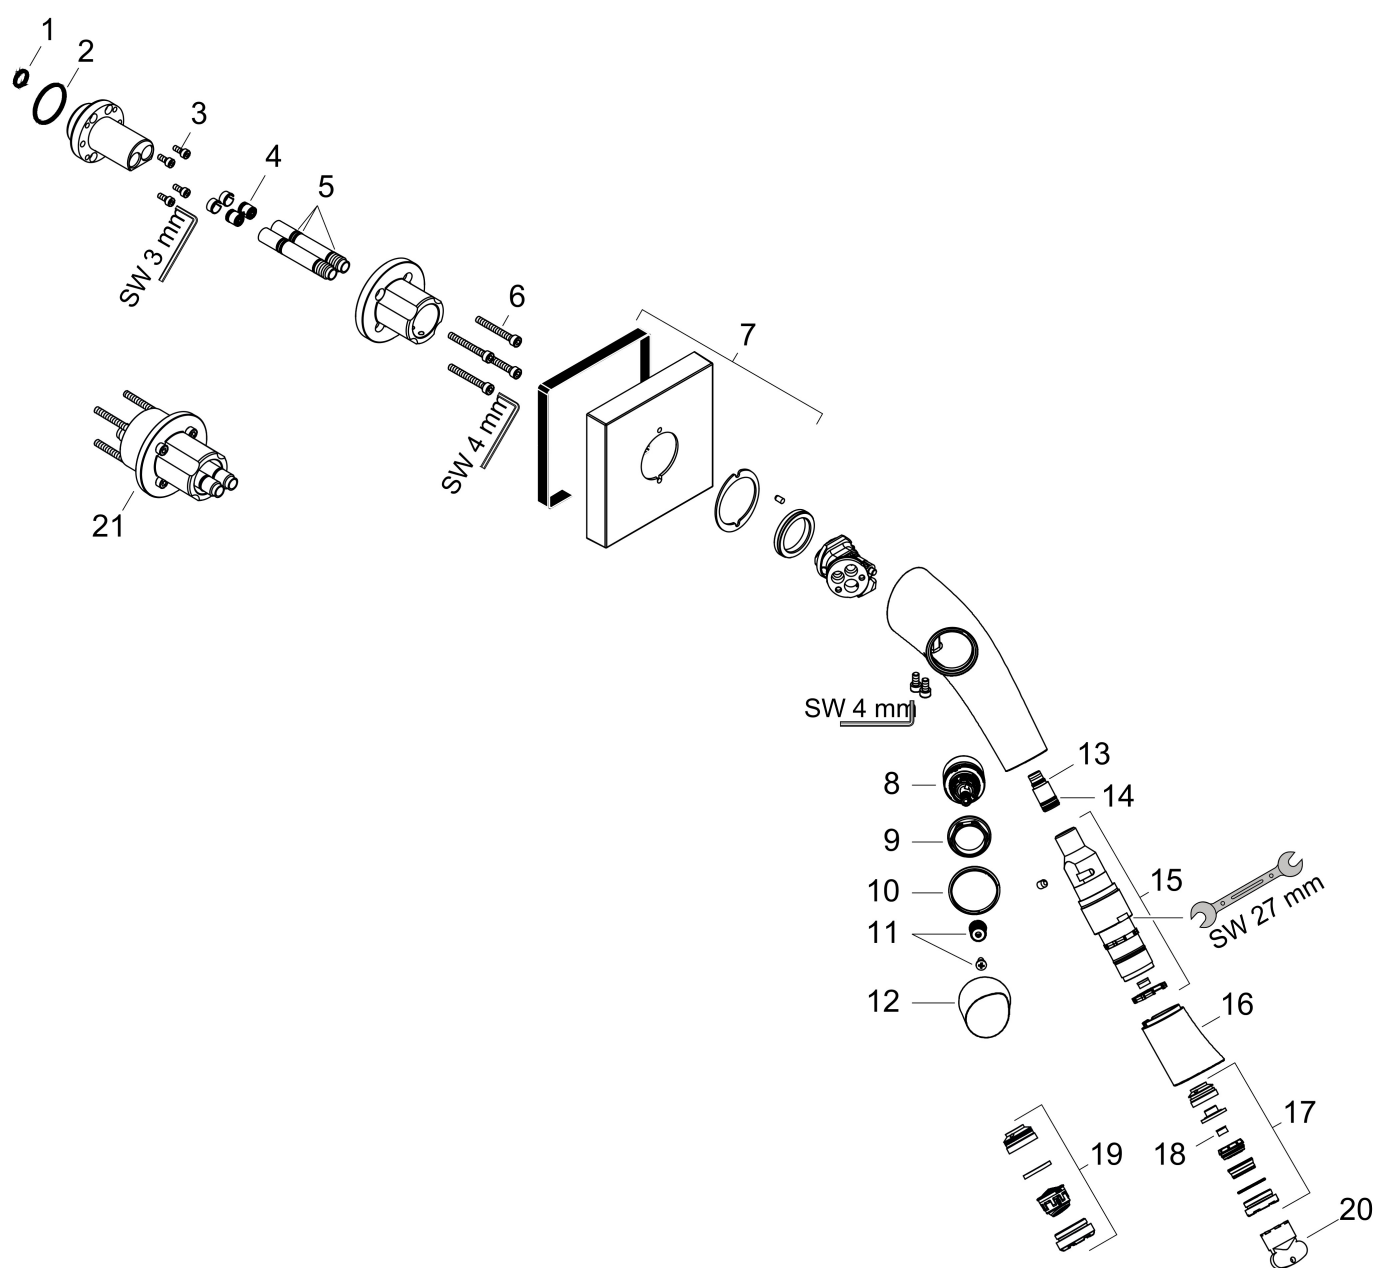

Merk	AXOR
Artikelnaam	AXOR Starck Organic tweegreeps wastafelmengkraan afbouwdeel, voorsprong 187 mm met afvoerplug
Art.nr.	12015000
Oppervlakte	chrom
Netto prijs	825,44 EUR

Product foto

Kenmerken

- voorsprong uitloop 187 mm
- greepvariant: met cilinder greep
- straalsoort: douchestraal
- maximale doorstroomhoeveelheid bij 3 bar: 3,5 l/min
- Booster waterdoorstroom 5 l/min
- keramisch kardoos voor temperatuurbediening
- keramische schijven voor volumecontrole
- gescheiden bediening van temperatuur en volume
- met geïsoleerde watervoering - zonder contact met nikkel en lood
- zonder wastegarnituur, met afvoerplug (art.nr. 50001)
- EU taxonomie: max 6l/min - draagt substantieel bij aan duurzaamheid

Maat tekeningen

Technologie

Certificaat

Merk	AXOR
Artikelnaam	AXOR Starck Organic tweegreeps wastafelmengkraan afbouwdeel, voorsprong 187 mm met afvoerplug
Art.nr.	12015000
Oppervlakte	chrom
Netto prijs	825,44 EUR

Benodigde onderdelen

Product foto	Artikelnaam	Art.nr.	Prijs
	AXOR AXOR Starck afdichtmanchet	96660000	15,96
	AXOR inbouwdeel Showerpipe / Showercolumn	10902180	441,35

Merk AXOR
 Artikelnaam **AXOR Starck Organic** tweegreeps wastafelmengkraan afbouwdeel, voorsprong 187 mm met afvoerplug
 Art.nr. 12015000
 Oppervlakte chroom
 Netto prijs 825,44 EUR

Stroomschema

Merk	AXOR
Artikelnaam	AXOR Starck Organic tweegreeps wastafelmengkraan afbouwdeel, voorsprong 187 mm met afvoerplug
Art.nr.	12015000
Oppervlakte	chrom
Netto prijs	825,44 EUR

Explosietekening voor bouwjaar: >11/12