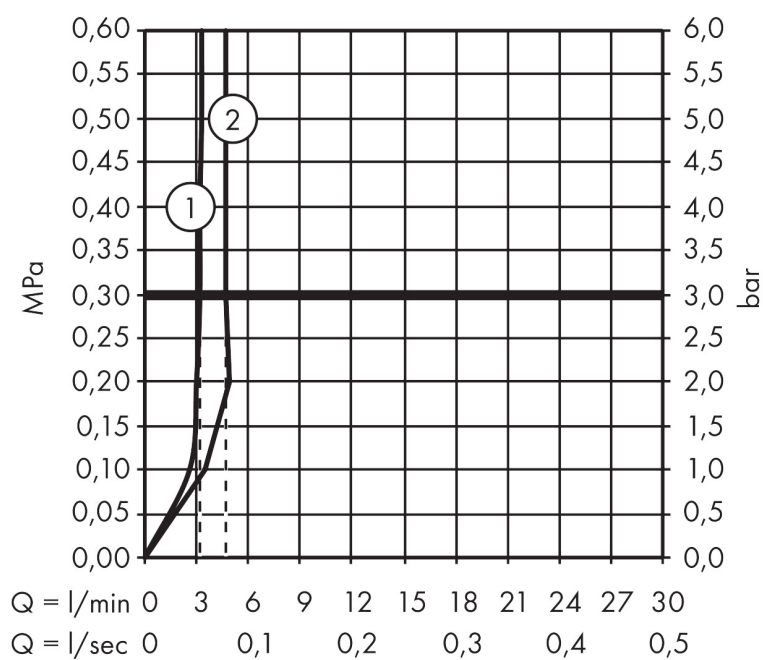

Merk	AXOR
Artikelnaam	AXOR Starck Organic tweegreeps wastafelmengkraan afbouwdeel, voorsprong 187 mm met afvoerplug
Art.nr.	12015000
Oppervlakte	chrom
Netto prijs	825,44 EUR

Product foto

Kenmerken

- voorsprong uitloop 187 mm
- greepvariant: met cilinder greep
- straalsoort: douchestraal
- maximale doorstroomhoeveelheid bij 3 bar: 3,5 l/min
- Booster waterdoorstroom 5 l/min
- keramisch kardoos voor temperatuurbediening
- keramische schijven voor volumecontrole
- gescheiden bediening van temperatuur en volume
- met geïsoleerde watervoering - zonder contact met nikkel en lood
- zonder wastegarnituur, met afvoerplug (art.nr. 50001)
- EU taxonomie: max 6l/min - draagt substantieel bij aan duurzaamheid

Maat tekeningen

Technologie

Certificaat

Merk	AXOR
Artikelnaam	AXOR Starck Organic tweegreeps wastafelmengkraan afbouwdeel, voorsprong 187 mm met afvoerplug
Art.nr.	12015000
Oppervlakte	chrom
Netto prijs	825,44 EUR

Benodigde onderdelen

Product foto	Artikelnaam	Art.nr.	Prijs
	AXOR AXOR Starck afdichtmanchet	96660000	15,96
	AXOR inbouwdeel Showerpipe / Showercolumn	10902180	441,35

Merk AXOR
 Artikelnaam **AXOR Starck Organic** tweegreeps wastafelmengkraan afbouwdeel, voorsprong 187 mm met afvoerplug
 Art.nr. 12015000
 Oppervlakte chroom
 Netto prijs 825,44 EUR

Stroomschema

Merk	AXOR
Artikelnaam	AXOR Starck Organic tweegreeps wastafelmengkraan afbouwdeel, voorsprong 187 mm met afvoerplug
Art.nr.	12015000
Oppervlakte	chrom
Netto prijs	825,44 EUR

Explosietekening voor bouwjaar: >11/12