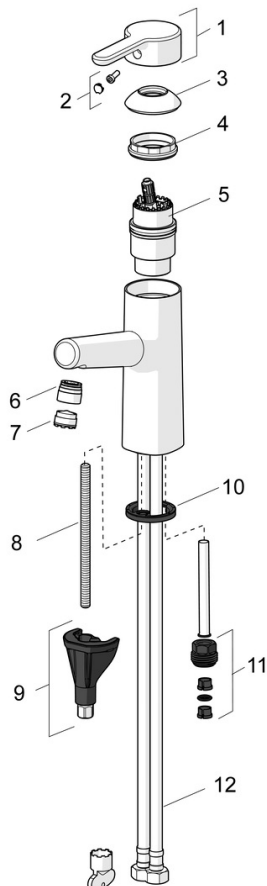

EAN: 4057304006326
static.hansa.com/5172283

- Wastafel
- Eengreeps
- Wastafelmontage
- Chrom
- Vaste uitloop
- PCA® mousseur voor een drukonafhankelijke doorstroom, CACHÉ® mousseur geïntegreerd in kraanhuis
- Hendel met warm-koud-aanduiding, Eengreeps bediend
- Temperatuurbegrenzer, Temperatuurbegrenzer (achteraf instelbaar)
- \varnothing 40 mm keramisch binnenwerk voor debiet en temperatuur instelling
- Flexibele aansluitlang(en)
- Kraanhuis gemaakt van DZR messing, 3S-installatie
- Zonder afvoergarnituur, Zonder trekstangopening

Technische gegevens

Doorstromingseigenschappen

Doorstroomhoeveelheid bij 3 bar (met debietregelaar)	6.0 l/min
Drukverlies bij doorstroomhoeveelheid (0,1 l/s)	1 bar

Technische eigenschappen

DN-maat	DN15
Warmwatertoevoer	max. +70°C
Werkdruk	0.5-10 bar
Aansluitmaat	G3/8
Projection	119 mm
Terugstroom beveiliging (EN1717)	AA
Materiaal	brass

Voorschriften

EN-norm	EN 817
Geluidsklasse	I (ISO 3822)

Toestemmingen en Verklaringen

DVGW	DW-6506DL0547
------	----------------------

Reserveonderdelen

SP51712283

	Naam	Code
01	Hendel Chromm	59914574
02	Sierdop	59914573
03	Kap Chromm	59914649
04	Schroefring, M42x1,5, SW 38	59914128
05	Binnenwerk, 4.0 Classic	59914129
06	Pasring voor schuimstraler Chromm	59914645
07	Mousseur, M18.5x1, TJ	59913366
08	Bevestigingsschroeven, M8x1, L=130	59914474
09	Bevestigingsset	59914475
10	Wasser	59914591
11	Nippel Stopgezet	59914133
12	Flexibele aansluitingen, L=475, G3/8-M10x1 LH	59914468
N.I.	Douchehouder Chromm	04430100
N.I.	Doucheslang, L=1600 Satijn	54120500
N.I.	Wastegarnituur Chromm	59911441
N.I.	Trekstang Chromm	59913459
N.I.	Bidetta handdouche Chromm	59914162