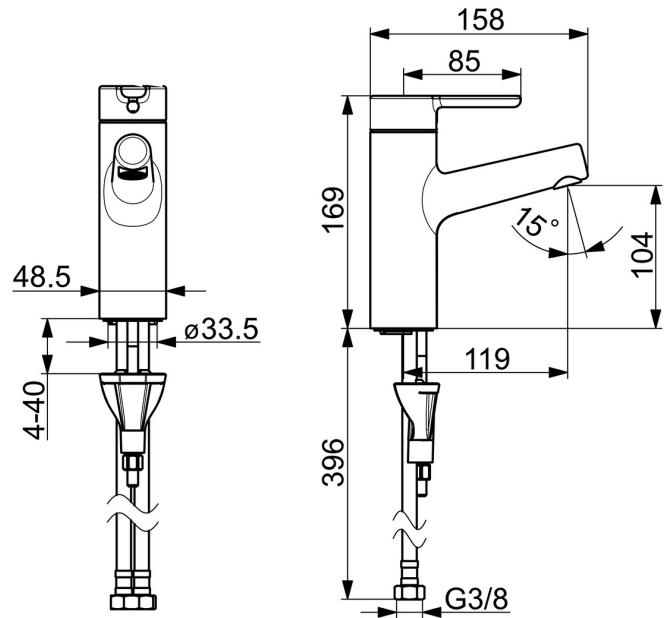

EAN: 4057304006326
static.hansa.com/5172283

- Wastafel
- Eengreeps
- Wastafelmontage
- Chrom
- Vaste uitloop
- PCA® mousseur voor een drukonafhankelijke doorstroom, CACHÉ® mousseur geïntegreerd in kraanhuis
- Hendel met warm-koud-aanduiding, Eengreeps bediend
- Temperatuurbegrenzer, Temperatuurbegrenzer (achteraf instelbaar)
- \varnothing 40 mm keramisch binnenwerk voor debiet en temperatuur instelling
- Flexibele aansluitlang(en)
- Kraanhuis gemaakt van DZR messing, 3S-installatie
- Zonder afvoergarnituur, Zonder trekstangopening

Technische gegevens

Doorstromingseigenschappen

Doorstroomhoeveelheid bij 3 bar (met debietregelaar)	6.0 l/min
Drukverlies bij doorstroomhoeveelheid (0,1 l/s)	1 bar

Technische eigenschappen

DN-maat	DN15
Warmwatertoevoer	max. +70°C
Werkdruk	0.5-10 bar
Aansluitmaat	G3/8
Projection	119 mm
Terugstroom beveiliging (EN1717)	AA
Materiaal	brass

Voorschriften

EN-norm	EN 817
Geluidsklasse	I (ISO 3822)

Toestemmingen en Verklaringen

DVGW	DW-6506DL0547
------	----------------------

Reserveonderdelen

SP51712283

	Naam	Code
01	Hendel Chromm	59914574
02	Sierdop	59914573
03	Kap Chromm	59914649
04	Schroefring, M42x1,5, SW 38	59914128
05	Binnenwerk, 4.0 Classic	59914129
06	Pasring voor schuimstraler Chromm	59914645
07	Mousseur, M18.5x1, TJ	59913366
08	Bevestigingsschroeven, M8x1, L=130	59914474
09	Bevestigingsset	59914475
10	Wasser	59914591
11	Nippel Stopgezet	59914133
12	Flexibele aansluitingen, L=475, G3/8-M10x1 LH	59914468
N.I.	Douchehouder Chromm	04430100
N.I.	Doucheslang, L=1600 Satijn	54120500
N.I.	Wastegarnituur Chromm	59911441
N.I.	Trekstang Chromm	59913459
N.I.	Bidetta handdouche Chromm	59914162