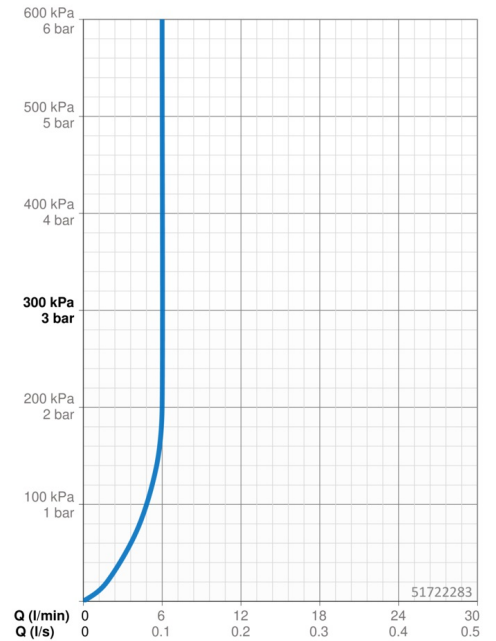

Technische gegevens

Doorstromingseigenschappen

Doorstroomhoeveelheid bij 3 bar (met debietregelaar)	6.0 l/min
Drukverlies bij doorstroomhoeveelheid (0,1 l/s)	1 bar

Technische eigenschappen

DN-maat	DN15
Warmwatertoevoer	max. +70°C
Werkdruk	0.5-10 bar
Aansluitmaat	G3/8
Projection	119 mm
Terugstroom beveiliging (EN1717)	AA
Materiaal	brass

Voorschriften

EN-norm	EN 817
Geluidsklasse	I (ISO 3822)

Toestemmingen en Verklaringen

DVGW	DW-6506DL0547