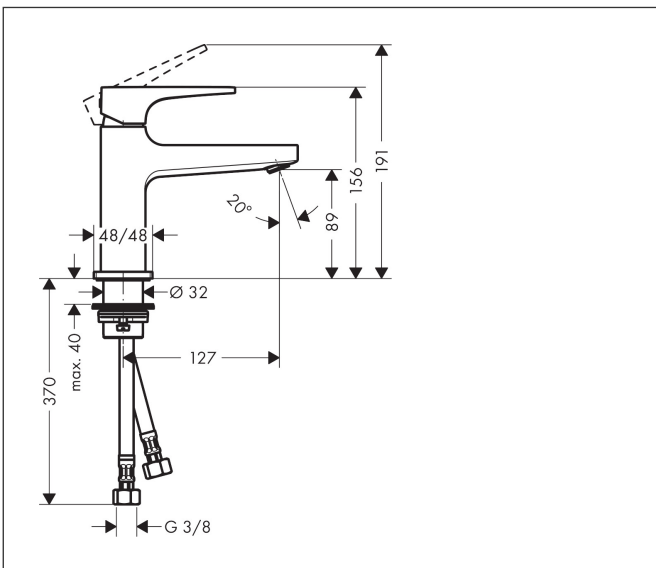

Merk	hansgrohe
Artikelnaam	Metropol ééngreeps fonteinmengkraan 100 met rechte greep en PushOpen afvoerplug
Art.nr.	32500140
Oppervlakte	Brushed Bronze
Netto prijs	486,08 EUR

Product foto

Kenmerken

- ComfortZone: 100
- voorsprong uitloop 127 mm
- uitloophoogte: 89 mm
- greepvariant: rechte greep
- vaste uitloop
- straalsoort: normale straal
- maximale doorstroomhoeveelheid bij 3 bar: 5 l/min
- keramisch kardoes
- push-open afvoergarnituur G 1¼
- materiaal afvoergarnituur: metaal
- EU taxonomie: max 6l/min - draagt substantieel bij aan duurzaamheid

Maat tekeningen

Technologie

Certificaat

Merk hansgrohe
 Artikelnaam **Metropol** ééngreeps fonteinmengkraan 100 met rechte greep en PushOpen afvoerplug
 Art.nr. 32500140
 Oppervlakte Brushed Bronze
 Netto prijs 486,08 EUR

Stroomschema

Merk	hansgrohe
Artikelnaam	Metropol ééngreeps fonteinmengkraan 100 met rechte greep en PushOpen afvoerplug
Art.nr.	32500140
Oppervlakte	Brushed Bronze
Netto prijs	486,08 EUR

Explosietekening voor bouwjaar: >07/19

Merk	hansgrohe
Artikelnaam	Metropol ééngreeps fonteinmengkraan 100 met rechte greep en PushOpen afvoerplug
Art.nr.	32500140
Oppervlakte	Brushed Bronze
Netto prijs	486,08 EUR

Onderdelen voor bouwjaar: >07/19