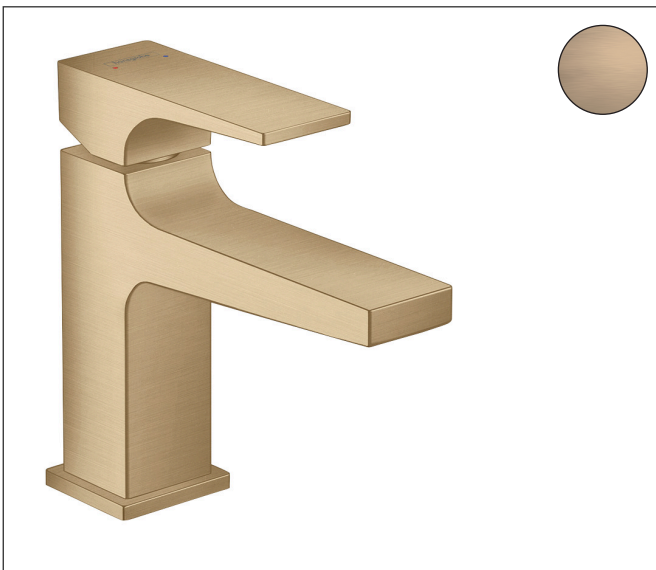

Merk	hansgrohe
Artikelnaam	Metropol ééngreeps fonteinmengkraan 100 met rechte greep en PushOpen afvoerplug
Art.nr.	32500140
Oppervlakte	Brushed Bronze
Netto prijs	486,08 EUR

Product foto

Kenmerken

- ComfortZone: 100
- voorsprong uitloop 127 mm
- uitloophoogte: 89 mm
- greepvariant: rechte greep
- vaste uitloop
- straalsoort: normale straal
- maximale doorstroomhoeveelheid bij 3 bar: 5 l/min
- keramisch kardoes
- push-open afvoergarnituur G 1¼
- materiaal afvoergarnituur: metaal
- EU taxonomie: max 6l/min - draagt substantieel bij aan duurzaamheid

Maat tekeningen

Technologie

Certificaat

Merk hansgrohe
 Artikelnaam **Metropol** ééngreeps fonteinmengkraan 100 met rechte greep en PushOpen afvoerplug
 Art.nr. 32500140
 Oppervlakte Brushed Bronze
 Netto prijs 486,08 EUR

Stroomschema

Merk	hansgrohe
Artikelnaam	Metropol ééngreeps fonteinmengkraan 100 met rechte greep en PushOpen afvoerplug
Art.nr.	32500140
Oppervlakte	Brushed Bronze
Netto prijs	486,08 EUR

Explosietekening voor bouwjaar: >07/19

Merk	hansgrohe
Artikelnaam	Metropol ééngreeps fonteinmengkraan 100 met rechte greep en PushOpen afvoerplug
Art.nr.	32500140
Oppervlakte	Brushed Bronze
Netto prijs	486,08 EUR

Onderdelen voor bouwjaar: >07/19