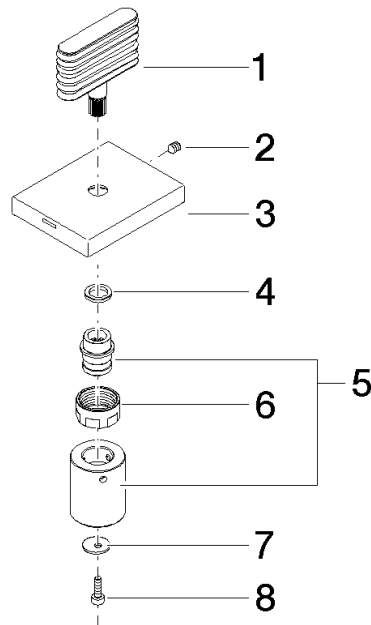

Griff für Waschtisch Cold oval Welle 60 x 47,5 x 40 mm - Dark Platinum
gebürstet

90 20 70 055 06

Griff für Waschtisch Cold oval Welle 60 x 47,5 x 40 mm - Dark Platinum
gebürstet

90 20 70 055 06

Griff für Waschtisch Cold oval Welle 60 x 47,5 x 40 mm - Dark Platinum
gebürstet

90 20 70 055 06

Griff für Waschtisch Cold oval Welle 60 x 47,5 x 40 mm - Dark Platinum gebürstet

90 20 70 055 06

Produktversion bis 11/23/2020

Produktversion ab 11/23/2020

Produktversion ab 7/1/2022

Griff für Waschtisch Cold oval Welle 60 x 47,5 x 40 mm - Dark Platinum gebürstet

90 20 70 055 06

Ersatzteilstückliste

Produktversion bis 11/23/2020

Produktversion ab 11/23/2020

Produktversion ab 7/1/2022

Nr.	Artikelnummer	Benennung	Verbaumenge	Lieferzeit
	09 20 70 055-99	Griff oval Welle 46 x 43,5 x 11 mm - Dark Platinum gebürstet	8	30