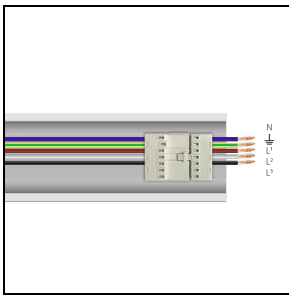

Verplichte accessoires

RAIL-A TRY 5P

310554

RAIL-A TRY 5P - L 1435 mm (inclusief 2 beugels en eindkappen)

☐ WH-RAL9003 / Wit RAL9003