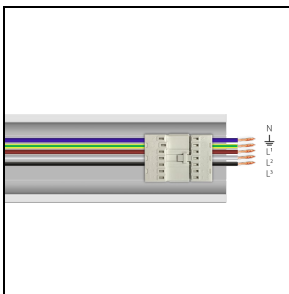

Fotometrische gegevens

Verplichte accessoires

RAIL-A TRY 5P

310554

RAIL-A TRY 5P - L 1435 mm (inclusief 2 beugels en eindkappen)

WH-RAL9003 / Wit RAL9003

RAIL-M TRY 5P

310555

RAIL-M TRY 5P - L 1435 mm (inclusief 2 beugels)

WH-RAL9003 / Wit RAL9003

310556

RAIL-M TRY 5P - L 2870 mm (inclusief 4 beugels)

WH-RAL9003 / Wit RAL9003

310557

RAIL-M TRY 5P - L 4305 mm (inclusief 6 beugels)