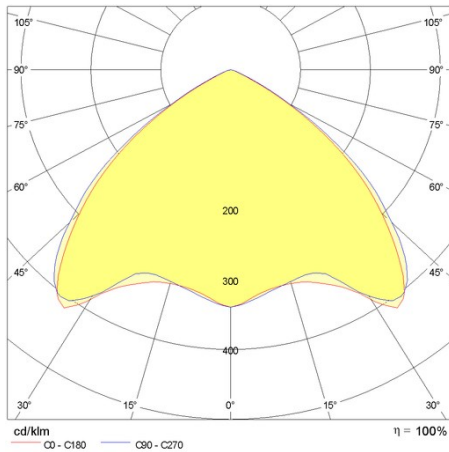

Fotometrische gegevens