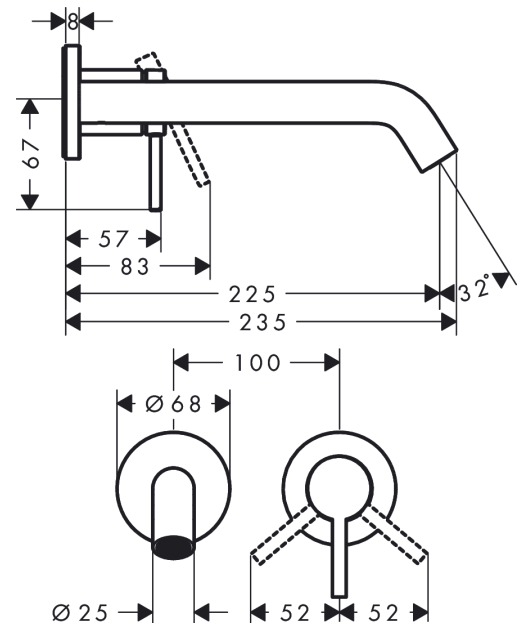

Maattekening