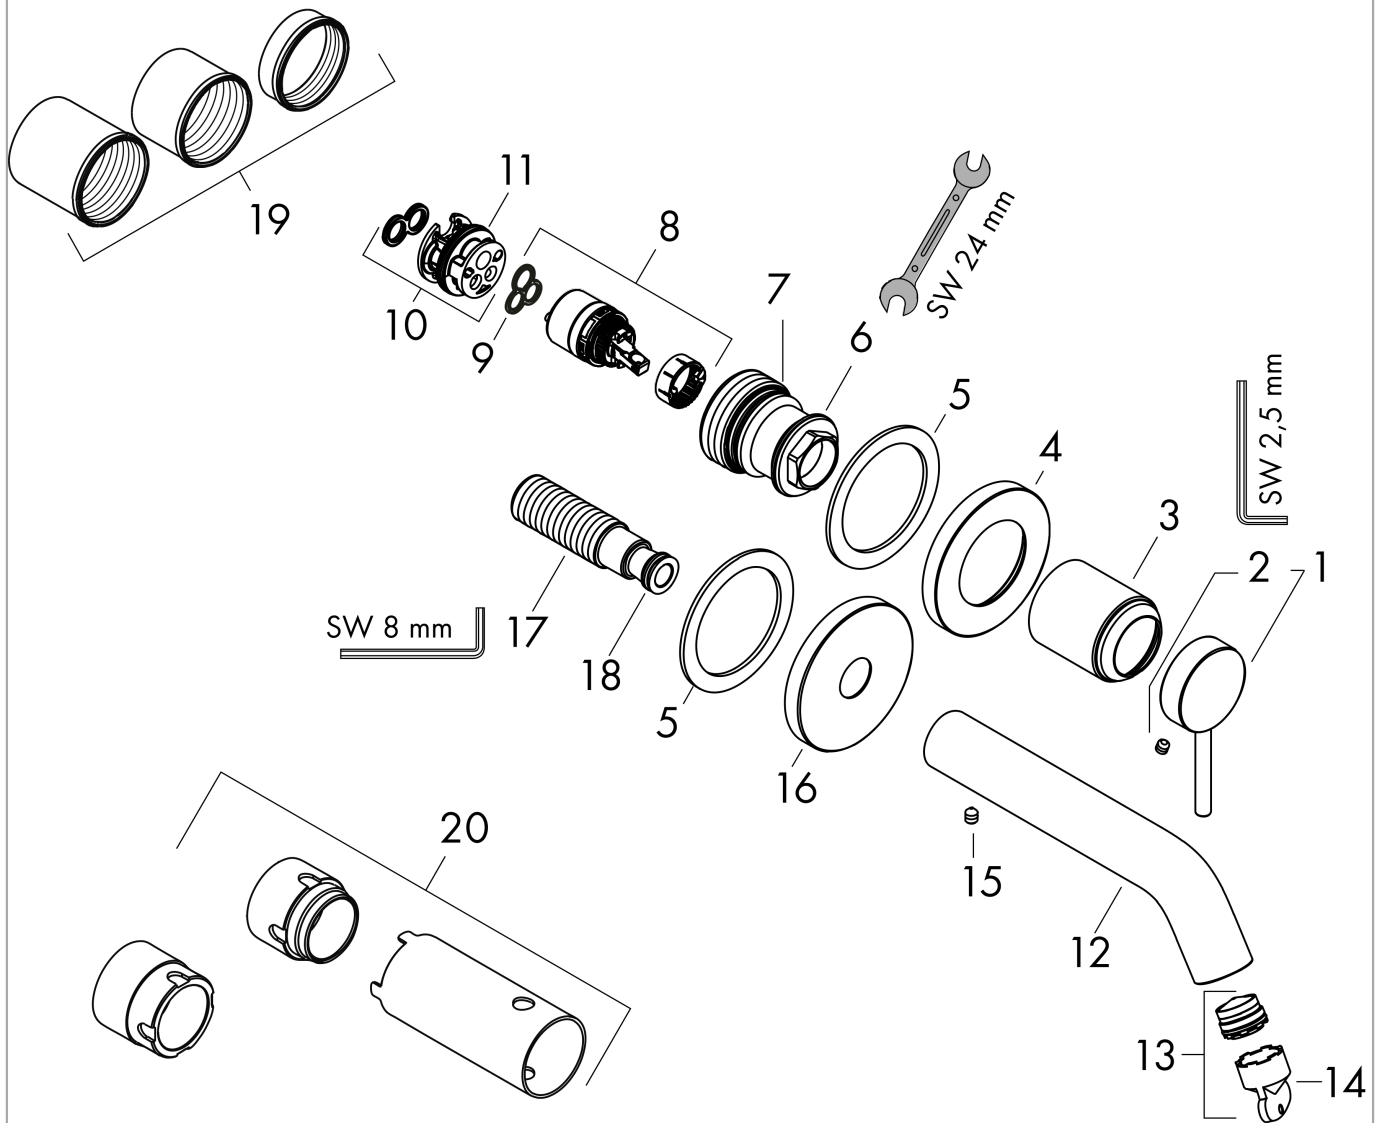

Tecturis S

ééngreeps wastafelkraan inbouw voor wandmontage, met uitloop 22,5 cm

Oppervlak: mat zwart Artikelnummer: 73351670

Beschrijving

- voorsprong uitloop 225 mm
- greepvariant: rechte greep
- vaste uitloop
- straalsoort: normale straal
- maximale doorstroomhoeveelheid bij 3 bar: 4 l/min
- keramisch kardoes
- zonder wastegarnituur, met afvoerplug (art.nr. 50001)
- materiaal afvoergarnituur: metaal
- de greep kan rechts of links worden geplaatst, afhankelijk van de montage van het inbouwdeel
- EU taxonomie: max 6l/min - draagt substantieel bij aan duurzaamheid

Tecturis S

ééngreeps wastafelkraan inbouw voor wandmontage, met uitloop 22,5 cm

Oppervlak: mat zwart Artikelnummer: 73351670

Explosietekening

Bouwjaar: >06/23

Tecturis S

ééngreeps wastafelkraan inbouw voor wandmontage, met uitloop 22,5 cm

Oppervlak: mat zwart Artikelnummer: 73351670

**Reserveonderdelenlijst**

Bouwjaar: >06/23

Regel	Beschrijving	Artikelnummer	Prijs incl. BTW	VE
1	greep	87111670	72,24 €	1
2	inbusschroef M5x5	98446000	3,51 €	1
3	huls	93989670	45,74 €	1
4	rozet voor greep	93988670	92,57 €	1
5	schijf	97600000	12,34 €	1
6	moer	94752000	30,49 €	1
7	O-ring 34x2	98383000	5,69 €	1
8	kardoes compl.	93760000	93,05 €	1
9	dichting	93383000	12,34 €	1
10	kardoesadapter	95634000	12,34 €	1
11	O-ring 26x2	98147000	3,51 €	1
12	uitloop 225 mm	87109670	114,35 €	1
13	straalschijf	93973000	19,72 €	1
14	montagesleutel	98987000	9,08 €	1
15	inbusschroef M5x6	97768000	3,51 €	1
16	rozet voor uitloop	93987670	114,35 €	1
17	aansluiting G½	95626000	48,16 €	1
18	O-ring 13x2	98128000	3,51 €	1
19	draadeind set	97971000	38,84 €	1
20	verlengset 25 mm voor 13622180	31971000	-	1
a	Inbouwdelen	13622180	-	1
b	adapter voor geruild aansluiting	93819000	175,09 €	1
c	afvoer	50001000	-	1