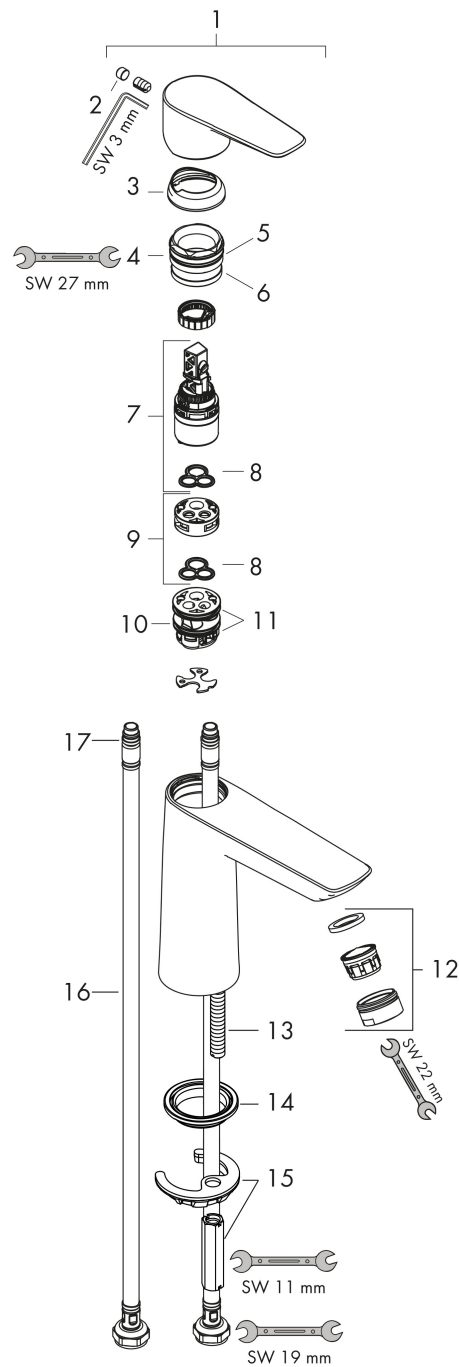

Merk hansgrohe
 Artikelnaam **Talis E** ééngreeps wastafelmengkraan 110 CoolStart zonder afvoer
 Art.nr. 71714340
 Oppervlakte Brushed Black Chrome
 Netto prijs 272,56 EUR

Product foto

Kenmerken

- ComfortZone: 110
- voorsprong uitloop 112 mm
- uitloophoogte: 104 mm
- greepvariant: rechte greep
- vaste uitloop
- straalsoort: normale straal
- maximale doorstroomhoeveelheid bij 3 bar: 5 l/min
- keramisch kardoes
- koud water met de greep in de middenpositie, bespaart energie en kosten
- EU taxonomie: max 6l/min - draagt substantieel bij aan duurzaamheid

Maat tekeningen

Technologie

Merk hansgrohe
 Artikelnaam **Talis E** ééngreeps wastafelmengkraan 110 CoolStart zonder afvoer
 Art.nr. 71714340
 Oppervlakte Brushed Black Chrome
 Netto prijs 272,56 EUR

Stroomschema

Merk	hansgrohe
Artikelnaam	Talis E ééngreeps wastafelmengkraan 110 CoolStart zonder afvoer
Art.nr.	71714340
Oppervlakte	Brushed Black Chrome
Netto prijs	272,56 EUR

Explosietekening voor bouwjaar: >06/20

Merk	hansgrohe
Artikelnaam	Talis E ééngreeps wastafelmengkraan 110 CoolStart zonder afvoer
Art.nr.	71714340
Oppervlakte	Brushed Black Chrome
Netto prijs	272,56 EUR

Onderdelen voor bouwjaar: >06/20

Pos	Beschrijving	Art.nr.	Prijs
1	greep	92688340	60,90
2	greepstop	95704000	3,00
3	afdekkap	92625340	38,60
4	moer	92689000	20,40
5	O-ring 25x1,5	98146000	4,80
6	O-ring 27x1,5	92527000	7,70
7	kardoes compl.	97685000	52,00
8	dichting	98865000	25,70
9	kardoesadapter	92628000	16,60
10	kardoesadapter	95975000	7,70
11	O-ring 23x2	98398000	3,00
12	perlator M24x1 (5 l/min)	13185340	24,90
13	schroef M8 x 68	97736000	4,80
14	dichting Ø 42	98722000	4,80
15	schachtbevestigingsset compl.	96016000	25,70
16	aansluitslang 450 mm M8x0,75 G3/8	97206000	25,70
17	O-ring 6,6x1,6	93019000	3,00