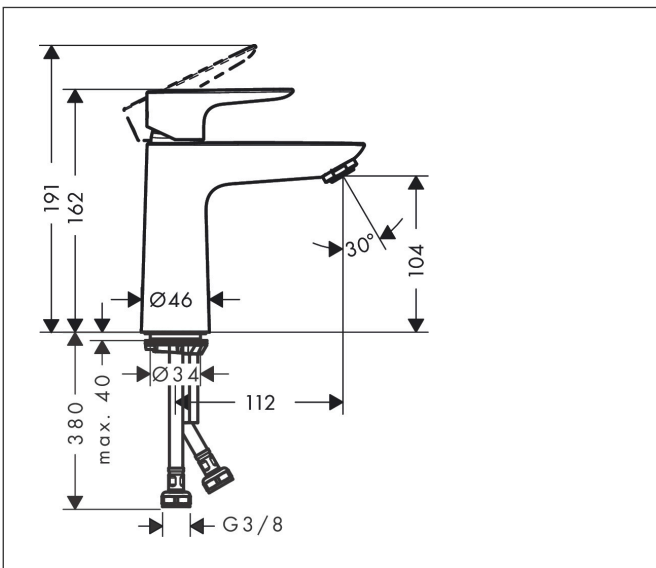

Merk hansgrohe
 Artikelnaam **Talis E** ééngreeps wastafelmengkraan 110 CoolStart zonder afvoer
 Art.nr. 71714340
 Oppervlakte Brushed Black Chrome
 Netto prijs 272,56 EUR

Product foto

Kenmerken

- ComfortZone: 110
- voorsprong uitloop 112 mm
- uitloophoogte: 104 mm
- greepvariant: rechte greep
- vaste uitloop
- straalsoort: normale straal
- maximale doorstroomhoeveelheid bij 3 bar: 5 l/min
- keramisch kardoes
- koud water met de greep in de middenpositie, bespaart energie en kosten
- EU taxonomie: max 6l/min - draagt substantieel bij aan duurzaamheid

Maat tekeningen

Technologie

Merk hansgrohe
 Artikelnaam **Talis E** ééngreeps wastafelmengkraan 110 CoolStart zonder afvoer
 Art.nr. 71714340
 Oppervlakte Brushed Black Chrome
 Netto prijs 272,56 EUR

Stroomschema

Merk	hansgrohe
Artikelnaam	Talis E ééngreeps wastafelmengkraan 110 CoolStart zonder afvoer
Art.nr.	71714340
Oppervlakte	Brushed Black Chrome
Netto prijs	272,56 EUR

Explosietekening voor bouwjaar: >06/20

Merk	hansgrohe
Artikelnaam	Talis E ééngreeps wastafelmengkraan 110 CoolStart zonder afvoer
Art.nr.	71714340
Oppervlakte	Brushed Black Chrome
Netto prijs	272,56 EUR

Onderdelen voor bouwjaar: >06/20

Pos	Beschrijving	Art.nr.	Prijs
1	greep	92688340	60,90
2	greepstop	95704000	3,00
3	afdekkap	92625340	38,60
4	moer	92689000	20,40
5	O-ring 25x1,5	98146000	4,80
6	O-ring 27x1,5	92527000	7,70
7	kardoes compl.	97685000	52,00
8	dichting	98865000	25,70
9	kardoesadapter	92628000	16,60
10	kardoesadapter	95975000	7,70
11	O-ring 23x2	98398000	3,00
12	perlator M24x1 (5 l/min)	13185340	24,90
13	schroef M8 x 68	97736000	4,80
14	dichting Ø 42	98722000	4,80
15	schachtbevestigingsset compl.	96016000	25,70
16	aansluitslang 450 mm M8x0,75 G3/8	97206000	25,70
17	O-ring 6,6x1,6	93019000	3,00