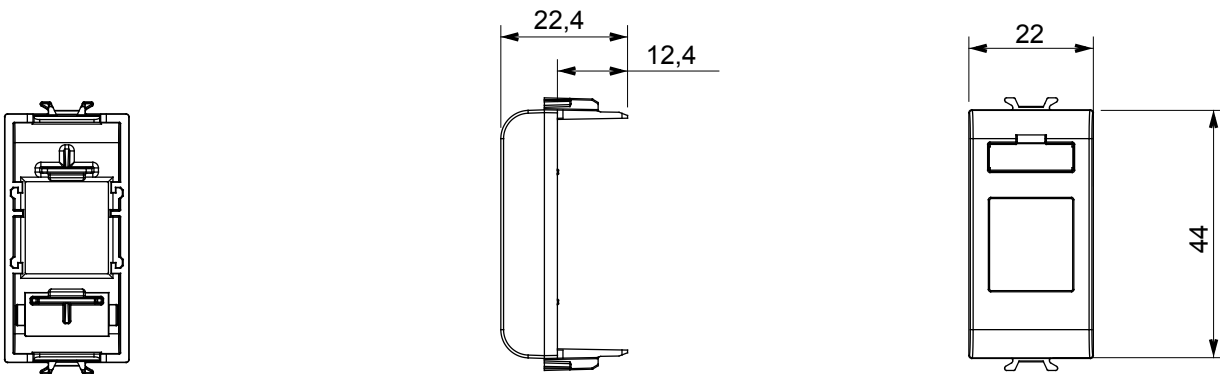

Breed assortiment van besturingsapparaten, contactdozen voor voeding (conform nationale en internationale normen), signaalontvangst, klimaatbeheersing, comfortbeheer, technische alarmsignalering en noodverlichtingsbeheer. De ChoruSmart modulaire apparaten zijn beschikbaar in vijf kleuren - glanzend wit, satijn wit, natuurlijk beige, satijn zwart en gelakt titanium - en in verschillende maten van 1/2, 1, 2 en 3 modules. Dankzij de montagesteunen voor rechthoekige, vierkante en ronde dozen kunnen eindeloze combinaties worden gecreëerd met de ChoruSmart-platen.

Categorie	Adapter	Kleur	Satijn zwart
Comptabiliteit	AMP / Keystone Jack	Aant. modules	1
Electrocod	0131	Materiaal	Technopolymeer

### DIMENSIONAL