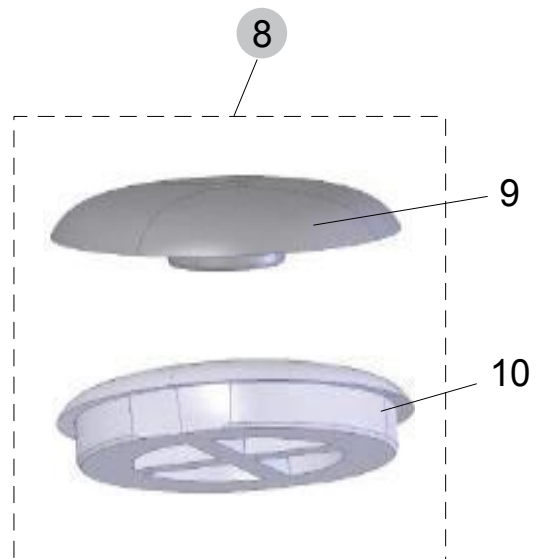

für folgende Ausführungen:
 Wandtiefpül-WC ohne Spülrand, Wandtiefpül-WC mit AquaBlade,
 Standtiefpül-WC mit AquaBlade, Standtiefpül-Kombination mit AquaBlade

Produkt	Artikel-Nr.	Material	kg
WC-Sitz (Sandwich), abnehmbar, mit Softclosing	E036601	Duroplast	2,45

Pos.	Bezeichnung	Ersatzteil-Nr.	Liefermenge
1	Scharnier-Set für Sitz E036601	TV04767	2 Scharniere
1	Dämpfer-Set für Sitz E036601	TV04867	2 Dämpfer
8	Puffer-Set kompl.	TV04967	siehe 9+10
9	Puffer-Sitzring		4 Stück
10	Puffer-Deckel		2 Stück