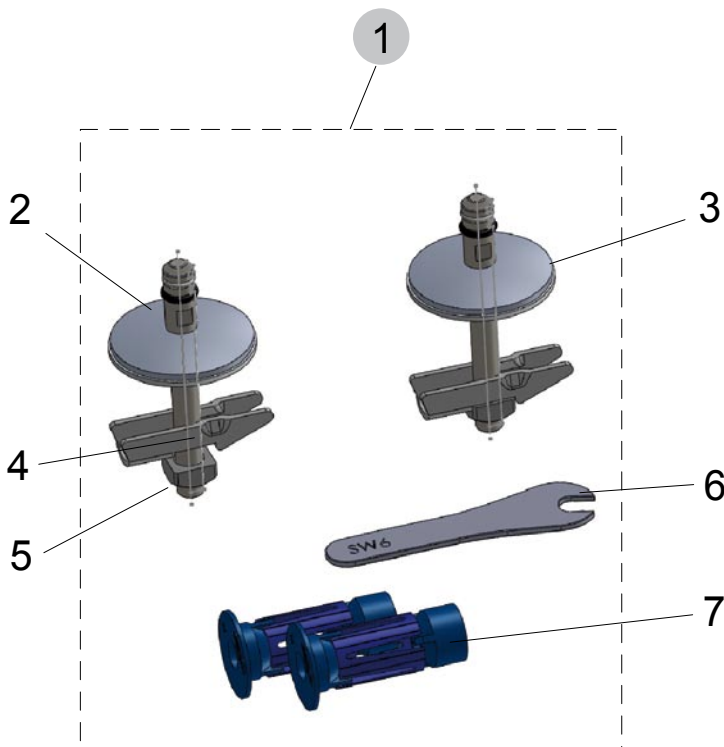

für folgende Ausführungen:
 Wandtiefpül-WC ohne Spülrand, Wandtiefpül-WC mit AquaBlade,
 Standtiefpül-WC mit AquaBlade, Standtiefpül-Kombination mit AquaBlade

Produkt	Artikel-Nr.	Material	kg
WC-Sitz (Sandwich), abnehmbar, mit Softclosing	E036601	Duroplast	2,45

Pos.	Bezeichnung	Ersatzteil-Nr.	Liefermenge
1	Scharnier-Set für Sitz E036601	TV04767	2 Scharniere
1	Dämpfer-Set für Sitz E036601	TV04867	2 Dämpfer
8	Puffer-Set kompl.	TV04967	siehe 9+10
9	Puffer-Sitzring		4 Stück
10	Puffer-Deckel		2 Stück