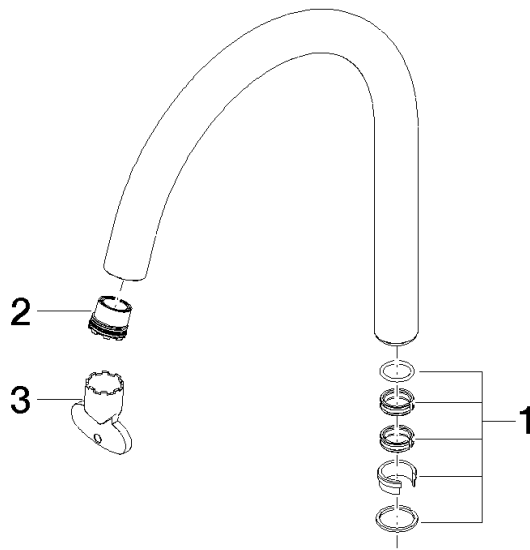

## Auslauf für Waschtisch Stand 167 mm, 4,54 l/min. - Schwarz matt

---

90 28 22 320 01

Auslauf für Waschtisch Stand 167 mm, 4,54 l/min. - Schwarz matt

---

90 28 22 320 01

Produktversion bis 10/1/2020

Produktversion ab 10/1/2020

## Auslauf für Waschtisch Stand 167 mm, 4,54 l/min. - Schwarz matt

---

90 28 22 320 01

### Ersatzteilstückliste

**Produktversion bis 10/1/2020**

**Produktversion ab 10/1/2020**

Nr.	Artikelnummer	Benennung	Verbaumenge	Lieferzeit
	90 28 10 166 00 90	Dichtungssatz Ø 22 x 50 mm -	3	2