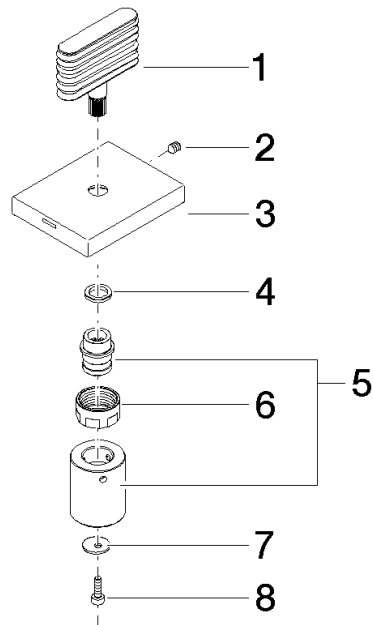

Griff für Waschtisch Cold oval Welle 60 x 47,5 x 40 mm - Platin gebürstet

90 20 70 055 06

Griff für Waschtisch Cold oval Welle 60 x 47,5 x 40 mm - Platin gebürstet

90 20 70 055 06

Griff für Waschtisch Cold oval Welle 60 x 47,5 x 40 mm - Platin gebürstet

90 20 70 055 06

Griff für Waschtisch Cold oval Welle 60 x 47,5 x 40 mm - Platin gebürstet

90 20 70 055 06

Produktversion bis 11/23/2020

Produktversion ab 11/23/2020

Produktversion ab 7/1/2022

Griff für Waschtisch Cold oval Welle 60 x 47,5 x 40 mm - Platin gebürstet

90 20 70 055 06

Ersatzteilstückliste

Produktversion bis 11/23/2020

Produktversion ab 11/23/2020

Produktversion ab 7/1/2022

Nr.	Artikelnummer	Benennung	Verbaumenge	Lieferzeit
	09 20 70 055-06	Griff oval Welle 46 x 43,5 x 11 mm - Platin gebürstet	8	10