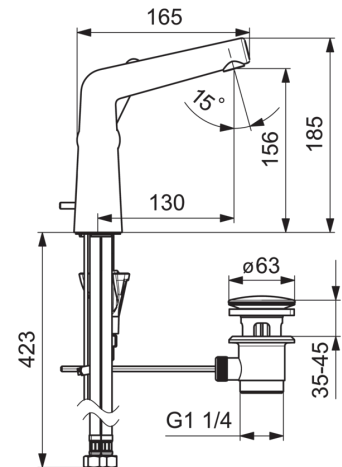

Reserveonderdelen

SP51892283

Naam	Code
01 Hendel	59914640
01 Hendel, (5189228334) Roségoud	59914641
02 Binnendeel temperatuurhendel	59913762
02 Binnendeel temperatuurhendel, (5189228334) Roségoud	59914642
03 Schroef, M5x8, SW2,5	59904755
04 Kap, (5189228334) Roségoud	59914643
04 Kap	59914638
05 Schroefring, M32x1, SW24	59913958
06 Binnenwerk, 2,5	59913914
07 Fitting ring for aerator, (5189228334) Roségoud	59914646
07 Fitting ring for aerator	59914645
08 Mousseur en sleutel, M18.5x1 (5189228334)	59914590
08 Mousseur, M18.5x1, TJ	59913366
09 Wasser	59913653
10 Bevestigingsschroeven, M8x1, L=130	59914474
11 Bevestigingsset	59914475
12 Flexibele aansluitingen, L=500, M8x1 LH 1/2 (519222830037)	59914644
12 Flexibele aansluitingen, L=500, M8x1-G3/8 LH	59914467
N.I. Trekstang	59913459
N.I. Wastegarnituur Roségoud	59914681
N.I. Wastegarnituur	59911441