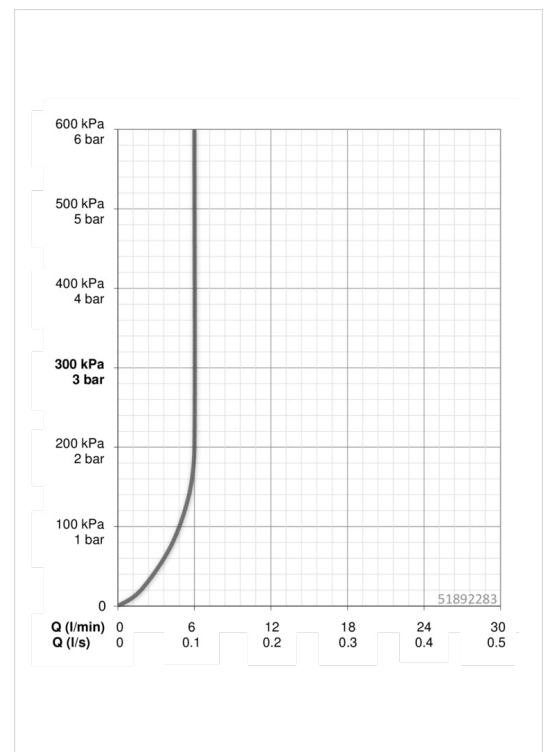

Typegoedkeuringen

ABP

P-IX (Prüfzeichen beantragt)