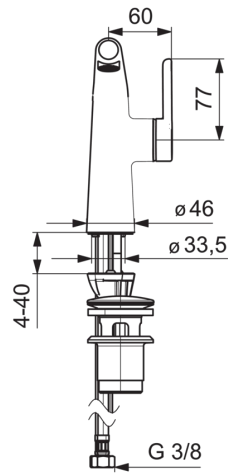

Reserveonderdelen

SP51892283

Naam	Code
01 Hendel	59914640
01 Hendel, (5189228334) Roségoud	59914641
02 Binnendeel temperatuurhendel	59913762
02 Binnendeel temperatuurhendel, (5189228334) Roségoud	59914642
03 Schroef, M5x8, SW2,5	59904755
04 Kap, (5189228334) Roségoud	59914643
04 Kap	59914638
05 Schroefring, M32x1, SW24	59913958
06 Binnenwerk, 2,5	59913914
07 Fitting ring for aerator, (5189228334) Roségoud	59914646
07 Fitting ring for aerator	59914645
08 Mousseur en sleutel, M18.5x1 (5189228334)	59914590
08 Mousseur, M18.5x1, TJ	59913366
09 Wasser	59913653
10 Bevestigingsschroeven, M8x1, L=130	59914474
11 Bevestigingsset	59914475
12 Flexibele aansluitingen, L=500, M8x1 LH 1/2 (519222830037)	59914644
12 Flexibele aansluitingen, L=500, M8x1-G3/8 LH	59914467
N.I. Trekstang	59913459
N.I. Wastegarnituur Roségoud	59914681
N.I. Wastegarnituur	59911441