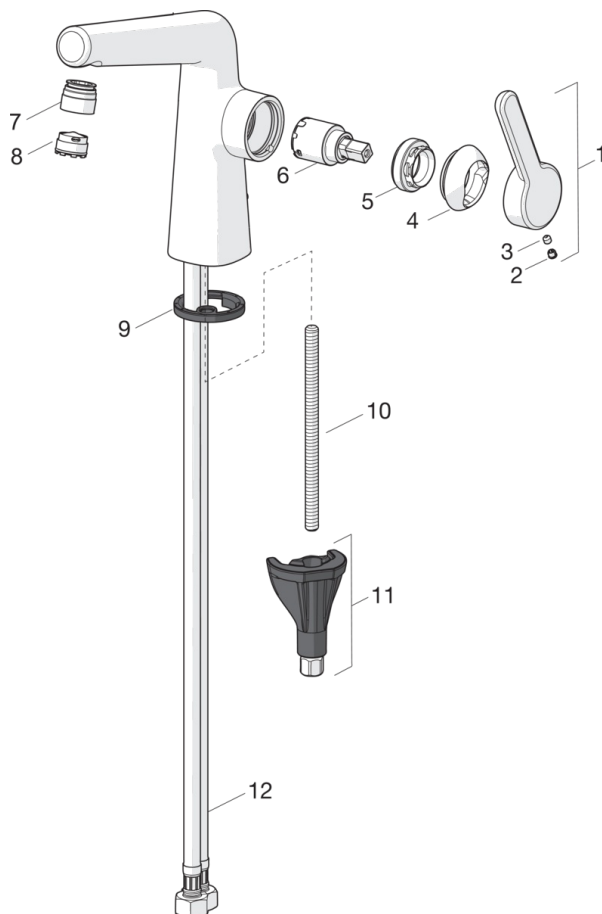

Reserveonderdelen

SP51892283

Naam	Code
01 Hendel	59914640
01 Hendel, (5189228334) Roségoud	59914641
02 Binnendeel temperatuurhendel	59913762
02 Binnendeel temperatuurhendel, (5189228334) Roségoud	59914642
03 Schroef, M5x8, SW2,5	59904755
04 Kap, (5189228334) Roségoud	59914643
04 Kap	59914638
05 Schroefring, M32x1, SW24	59913958
06 Binnenwerk, 2,5	59913914
07 Fitting ring for aerator, (5189228334) Roségoud	59914646
07 Fitting ring for aerator	59914645
08 Mousseur en sleutel, M18.5x1 (5189228334)	59914590
08 Mousseur, M18.5x1, TJ	59913366
09 Wasser	59913653
10 Bevestigingsschroeven, M8x1, L=130	59914474
11 Bevestigingsset	59914475
12 Flexibele aansluitingen, L=500, M8x1 LH 1/2 (519222830037)	59914644
12 Flexibele aansluitingen, L=500, M8x1-G3/8 LH	59914467
N.I. Trekstang	59913459
N.I. Wastegarnituur Roségoud	59914681
N.I. Wastegarnituur	59911441