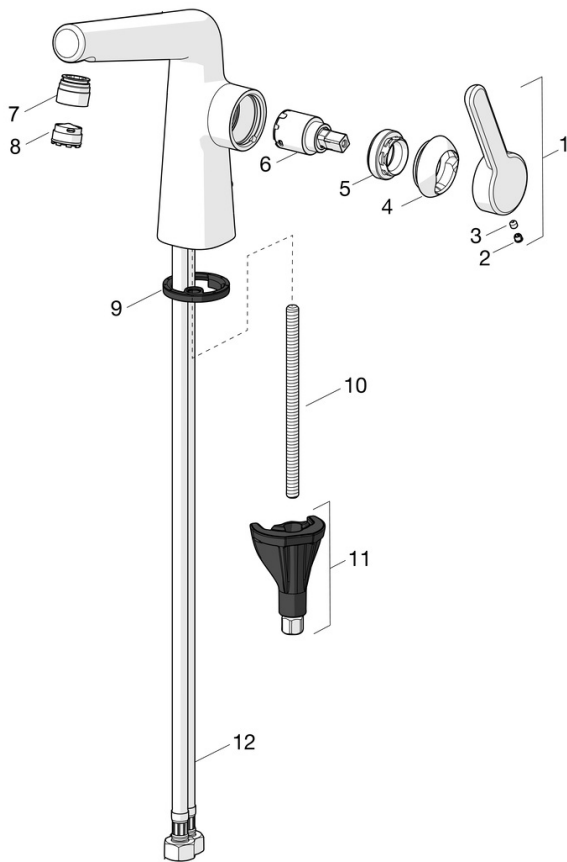

EAN: 4057304006487
static.hansa.com/51892283

- Wastafel
- Eengreeps, zijbediend
- Wastafelmontage
- Chrom
- Vaste uitloop
- PCA® mousseur voor een drukonafhankelijke doorstroom, CACHÉ® mousseur geïntegreerd in kraanhuis
- Hendel met warm-koud-aanduiding, Eengreeps bediend
- Afvoergarnituur met trekstang
- ø 25 mm keramisch binnenwerk voor debiet en temperatuur instelling
- Flexibele aansluitslang(en)
- Kraanhuis gemaakt van DZR messing, 3S-installatie

Technische gegevens

Doorstromingseigenschappen

Doorstroomhoeveelheid bij 3 bar (met debietregelaar)	1.2 l/min
Drukverlies bij doorstroomhoeveelheid (0,1 l/s)	2.1 bar

Technische eigenschappen

DN-maat	DN15
Warmwatertoevoer	max. +70°C
Werkdruk	0.5-10 bar
Aansluitmaat	G3/8
Projection	130 mm
Terugstroom beveiliging (EN1717)	AA
Materiaal	brass

Reserveonderdelen

SP51892283

	Naam	Code
01	Hendel Chroom	59914640
01	Hendel, (5189228334) Roségoud	59914641
02	Binnendeel temperatuurhendel Chroom	59913762
02	Binnendeel temperatuurhendel, (5189228334) Roségoud	59914642
03	Schroef, M5x8, SW2.5	59904755
04	Kap Chroom	59914638
04	Kap, (5189228334) Roségoud	59914643
05	Schroefring, M32x1, SW24	59913958
06	Binnenwerk, 2.5	59913914
07	Pasring voor schuimstraler Chroom	59914645
07	Pasring voor schuimstraler, (5189228334) Roségoud	59914646
08	Mousseur en sleutel, M18.5x1, -104	1003508V
08	Mousseur, M18.5x1, TJ	59913366
08	Mousseur en sleutel, M18.5x1 (5189228334)	59914590
09	Wasser	59914591
10	Bevestigingsschroeven, M8x1, L=130	59914474
11	Bevestigingsset	59914475
12	Flexibele aansluitingen, L=500, M8x1-G3/8 LH	59914467
12	Flexibele aansluitingen, L=500, G1/2-M8x1 LH (519222830037)	59914644
N.I.	Wastegarnituur Chroom	59911441
N.I.	Trekstang Chroom	59913459
N.I.	Wastegarnituur Roségoud	59914681