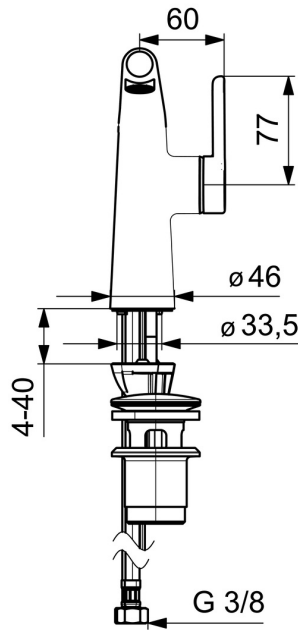

EAN: 4057304006487
static.hansa.com/51892283

- Wastafel
- Eengreeps, zijbediend
- Wastafelmontage
- Chrom
- Vaste uitloop
- PCA® mousseur voor een drukonafhankelijke doorstroom, CACHÉ® mousseur geïntegreerd in kraanhuis
- Hendel met warm-koud-aanduiding, Eengreeps bediend
- Afvoergarnituur met trekstang
- ø 25 mm keramisch binnenwerk voor debiet en temperatuur instelling
- Flexibele aansluitslang(en)
- Kraanhuis gemaakt van DZR messing, 3S-installatie

Technische gegevens

Doorstromingseigenschappen

Doorstroomhoeveelheid bij 3 bar (met debietregelaar)	1.2 l/min
Drukverlies bij doorstroomhoeveelheid (0,1 l/s)	2.1 bar

Technische eigenschappen

DN-maat	DN15
Warmwatertoevoer	max. +70°C
Werkdruk	0.5-10 bar
Aansluitmaat	G3/8
Projection	130 mm
Terugstroom beveiliging (EN1717)	AA
Materiaal	brass

Reserveonderdelen

SP51892283

	Naam	Code
01	Hendel Chroom	59914640
01	Hendel, (5189228334) Roségoud	59914641
02	Binnendeel temperatuurhendel Chroom	59913762
02	Binnendeel temperatuurhendel, (5189228334) Roségoud	59914642
03	Schroef, M5x8, SW2.5	59904755
04	Kap Chroom	59914638
04	Kap, (5189228334) Roségoud	59914643
05	Schroefring, M32x1, SW24	59913958
06	Binnenwerk, 2.5	59913914
07	Pasring voor schuimstraler Chroom	59914645
07	Pasring voor schuimstraler, (5189228334) Roségoud	59914646
08	Mousseur en sleutel, M18.5x1, -104	1003508V
08	Mousseur, M18.5x1, TJ	59913366
08	Mousseur en sleutel, M18.5x1 (5189228334)	59914590
09	Wasser	59914591
10	Bevestigingsschroeven, M8x1, L=130	59914474
11	Bevestigingsset	59914475
12	Flexibele aansluitingen, L=500, M8x1-G3/8 LH	59914467
12	Flexibele aansluitingen, L=500, G1/2-M8x1 LH (519222830037)	59914644
N.I.	Wastegarnituur Chroom	59911441
N.I.	Trekstang Chroom	59913459
N.I.	Wastegarnituur Roségoud	59914681