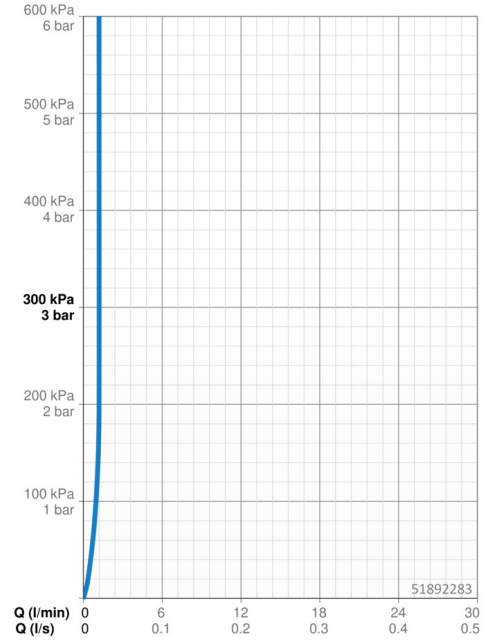

Technische gegevens

Doorstromingseigenschappen

Doorstroomhoeveelheid bij 3 bar (met debietregelaar)	1.2 l/min
Drukverlies bij doorstroomhoeveelheid (0,1 l/s)	2.1 bar

Technische eigenschappen

DN-maat	DN15
Warmwatertoevoer	max. +70°C
Werkdruk	0.5-10 bar
Aansluitmaat	G3/8
Projection	130 mm
Terugstroom beveiliging (EN1717)	AA
Materiaal	brass

Voorschriften

EN-norm	EN 817
Geluidsklasse	I (ISO 3822)

Toestemmingen en Verklaringen

DVGW	DW-6506DL0547
EPD	S-P-06391

Duurzaamheid

EPD module A1 (kg CO2 eq.)	10,34
EPD module A2 (kg CO2 eq.)	0,50
EPD module A3 (kg CO2 eq.)	0,98
EPD module A1-A3 (kg CO2 eq.)	11,82
EPD module A4 (kg CO2 eq.)	0,33
EPD module B7 (kg CO2 eq.)	370,80
EPD module C2 (kg CO2 eq.)	0,02
EPD module C3 (kg CO2 eq.)	0,02
EPD module C4 (kg CO2 eq.)	0,09
EPD module D (kg CO2 eq.)	-8,41