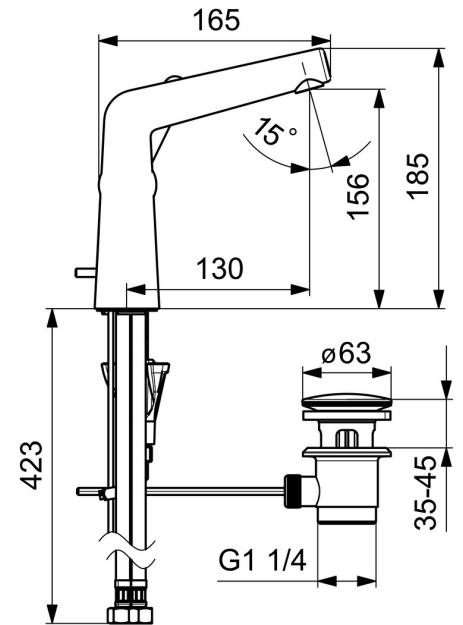

EAN: 4057304006487
static.hansa.com/51892283

- Wastafel
- Eengreeps, zijbediend
- Wastafelmontage
- Chrom
- Vaste uitloop
- PCA® mousseur voor een drukonafhankelijke doorstroom, CACHÉ® mousseur geïntegreerd in kraanhuis
- Hendel met warm-koud-aanduiding, Eengreeps bediend
- Afvoergarnituur met trekstang
- ø 25 mm keramisch binnenwerk voor debiet en temperatuur instelling
- Flexibele aansluitslang(en)
- Kraanhuis gemaakt van DZR messing, 3S-installatie

Technische gegevens

Doorstromingseigenschappen

Doorstroomhoeveelheid bij 3 bar (met debietregelaar)	1.2 l/min
Drukverlies bij doorstroomhoeveelheid (0,1 l/s)	2.1 bar

Technische eigenschappen

DN-maat	DN15
Warmwatertoevoer	max. +70°C
Werkdruk	0.5-10 bar
Aansluitmaat	G3/8
Projection	130 mm
Terugstroom beveiliging (EN1717)	AA
Materiaal	brass

Reserveonderdelen

SP51892283

	Naam	Code
01	Hendel Chroom	59914640
01	Hendel, (5189228334) Roségoud	59914641
02	Binnendeel temperatuurhendel Chroom	59913762
02	Binnendeel temperatuurhendel, (5189228334) Roségoud	59914642
03	Schroef, M5x8, SW2.5	59904755
04	Kap Chroom	59914638
04	Kap, (5189228334) Roségoud	59914643
05	Schroefring, M32x1, SW24	59913958
06	Binnenwerk, 2.5	59913914
07	Pasring voor schuimstraler Chroom	59914645
07	Pasring voor schuimstraler, (5189228334) Roségoud	59914646
08	Mousseur en sleutel, M18.5x1, -104	1003508V
08	Mousseur, M18.5x1, TJ	59913366
08	Mousseur en sleutel, M18.5x1 (5189228334)	59914590
09	Wasser	59914591
10	Bevestigingsschroeven, M8x1, L=130	59914474
11	Bevestigingsset	59914475
12	Flexibele aansluitingen, L=500, M8x1-G3/8 LH	59914467
12	Flexibele aansluitingen, L=500, G1/2-M8x1 LH (519222830037)	59914644
N.I.	Wastegarnituur Chroom	59911441
N.I.	Trekstang Chroom	59913459
N.I.	Wastegarnituur Roségoud	59914681