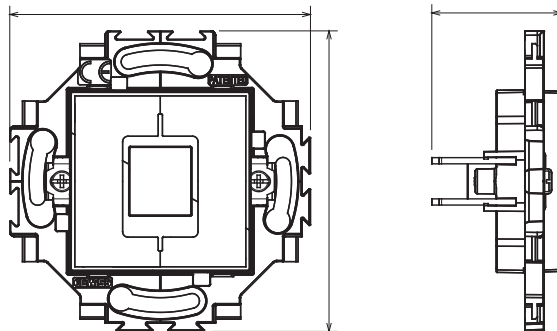

Huishoudelijke serie geschikt voor installaties op ronde en vierkante dozen, gekenmerkt door een elegante uitstraling en klassieke vormen. De platen, gemaakt van technopolymeer in zeven kleuren en met verschillende modulariteiten, van 1- tot 5-gang, kunnen zowel horizontaal als verticaal worden geïnstalleerd. De serie, ontwikkeld rondom een kern van aansluitkamapparaten, is verkrijgbaar in twee kleuren: wit en ivoor, beide met een glanzende afwerking. Uitbreidbaar met ChorusSmart modulaire apparaten.

Categorie	Adapter	Kleur	Ivoor
Materiaal	Technopolymeer	Afwerking	Glimmend
Comptabiliteit	AMP / Keystone Jack	Bevestiging	Met koppelingen/schroeven
Gloeidraadtest	650 °C	Thermodruk met kogel	70 °C

### DIMENSIONAL

1.02