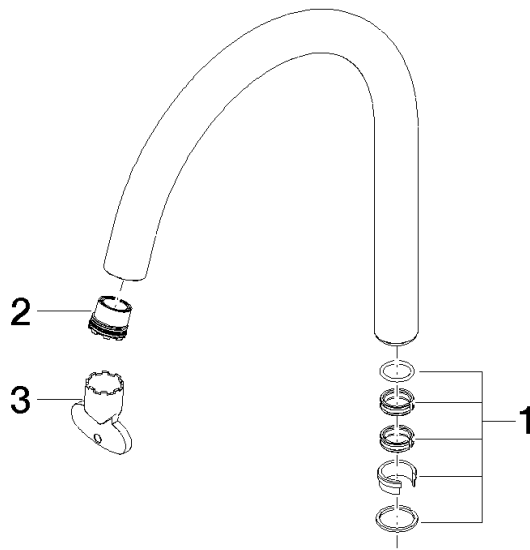

Auslauf für Waschtisch Stand 167 mm, 4,54 l/min. - Platin gebürstet

90 28 22 320 01

Auslauf für Waschtisch Stand 167 mm, 4,54 l/min. - Platin gebürstet

90 28 22 320 01

Auslauf für Waschtisch Stand 167 mm, 4,54 l/min. - Platin gebürstet

90 28 22 320 01

Auslauf für Waschtisch Stand 167 mm, 4,54 l/min. - Platin gebürstet

90 28 22 320 01

Produktversion bis 10/1/2020

Produktversion ab 10/1/2020

Auslauf für Waschtisch Stand 167 mm, 4,54 l/min. - Platin gebürstet

90 28 22 320 01

Ersatzteilstückliste

Produktversion bis 10/1/2020

Produktversion ab 10/1/2020

Nr.	Artikelnummer	Benennung	Verbaumenge	Lieferzeit
	90 28 10 166 00 90	Dichtungssatz Ø 22 x 50 mm -	3	2