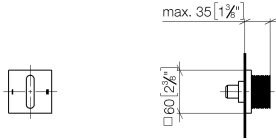

36 202 705

- Drehumstellung
- Rosette 60 x 60 mm

Passt zu CL.1

	Champagne (22kt Gold)	36 202 705-47
	Chrom	36 202 705-00
	Platin gebürstet	36 202 705-06
	Dark Chrome	36 202 705-19
	Champagne gebürstet (22kt Gold)	36 202 705-46
	Dark Platinum gebürstet	36 202 705-99

36 202 705

mm [inches]

Durchflussdiagramm

Codes & Standards

DIN 4109

ISO 3822

Scottish Water  
Byelaws

UK Water Supply  
Regulations