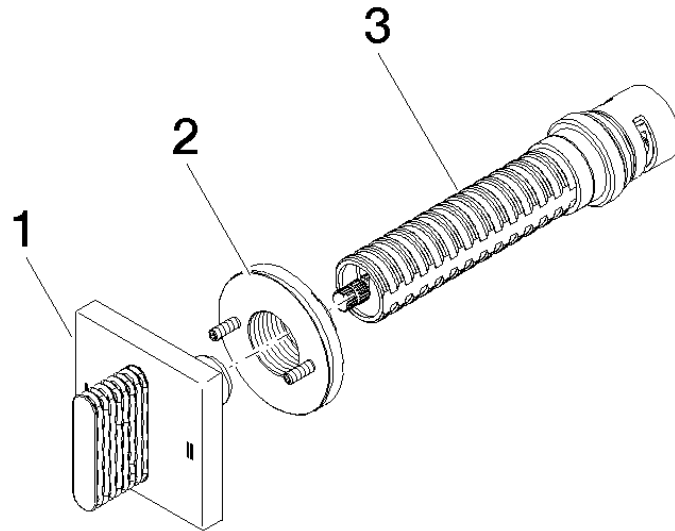

36 202 705

Produktversion ab 4/1/2022

Ersatzteile für die
anderen
Oberflächenvarianten
finden Sie hier:
Chrom