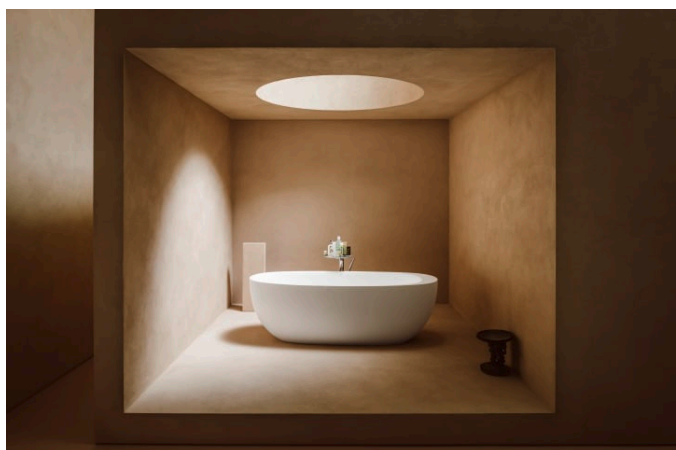

KARTELL LAUFEN

Kartell • LAUFEN wastafelmengkraan, vaste uitloop 135mm, met waste, PVD geborsteld roestvrij staal

AFMETINGEN

Lengte	1 mm
Breedte	1 mm
Hoogte	1 mm

Akoestische Level (dB) : Klasse I (< 20 dB)

Toepassingslocatie : Wastafel

Toevoerslang : 3/8"

Type afvoer : Pop-up waste

Type installatie : Bladmontage

Type kardoos : Keramiek

Uitloop lengte (mm) : 135

Waste uitloop

Water-en energiebesparing

Kartell LAUFEN

Designelementen met veelzijdige, veelkleurige dimensies. Een nieuw, compleet badkamerproject geïnspireerd door het iconische design van Kartell, gecombineerd met de kwaliteit van Laufen. Aan de ene kant Kartell: Italiaans, creatief, kleurrijk en iconisch. Dit familiebedrijf drukte in zijn ruim 60-jarig bestaan zijn stempel op de designgeschiedenis en bracht in meubilair een radicale verandering teweeg met het gebruik van kunststof materialen. Aan de andere kant Laufen: Zwitsers, strak en betrouwbaar. Met meer dan 125 jaar toewijding aan cultuur in de badkamer en innovatie in de productie van keramisch sanitair. Doordat beide ondernemingen veel belang hechten aan continu onderzoek, duurde de gezamenlijke ontwikkeling van dit geweldige innovatieproject ruim drie jaar. De link tussen deze twee spelers zijn de met awards onderscheiden ontwerpers Ludovica+Roberto Palomba, zelf toonaangevend op het gebied van badkamerdesign.