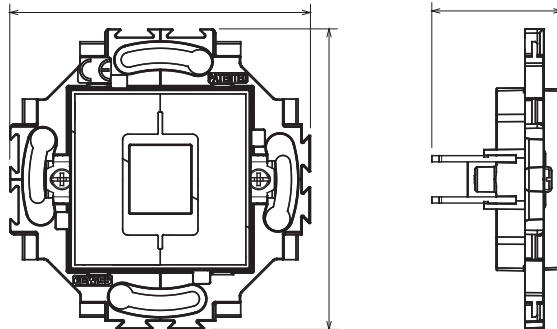

DIMENSIONAL

1.02

TECHNICAL SYMBOLOGY

STANDARDS/APPROVALS