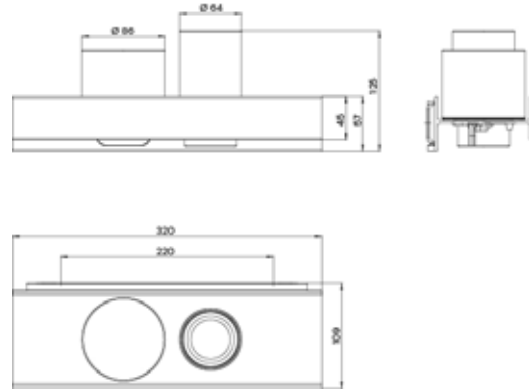

PRODUCTINFORMATIE

glashouder/zeepdispenser mat zwart

Art.nr.8531 134 00

kristalglas helder, zeepdispenser met stolpbeker kristalglas gesatineerd