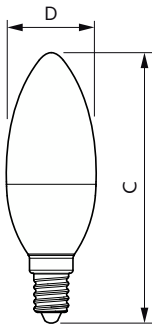

Maatschets

Product	D	C
CorePro candle ND 2.8-25W E14 827 B35 FR	35 mm	106 mm

CorePro LED kaars- en kogellampen - Plastic

Fotometrische gegevens

Light Distribution Diagram - CorePro candle ND 2.8-25W E14 827 B35 FR