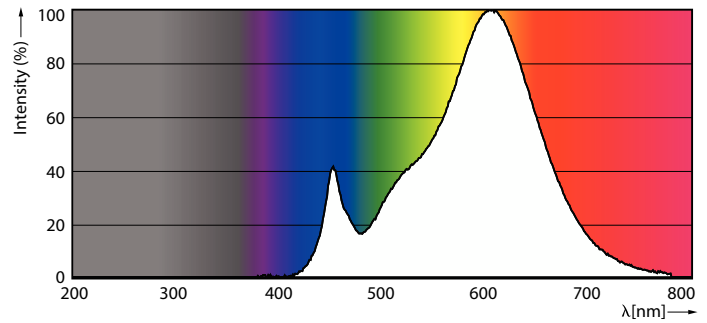

Lichtrendement (gespec.) (nom.)	89,00 lm/W
Kleurconsistentie	<6
Kleurweergave-index (CRI)	80
LLMF bij einde nominale levensduur (nom.)	70 %
Photobiological safety according to EN 62471	RG1

Bedrijfs- en elektrische gegevens	
Ingangsfrequentie	50 to 60 Hz
Ingangsfrequentie	50 tot 60 Hz
Energieverbruik	2,8 W
Lampstroom (nom.)	28 mA
Overeenkomstig vermogen	25 W

Maatschets

Product	D	C
CorePro candle ND 2.8-25W E14 827 B35 FR	35 mm	106 mm

CorePro LED kaars- en kogellampen - Plastic

Fotometrische gegevens

Light Distribution Diagram - CorePro candle ND 2.8-25W E14 827 B35 FR