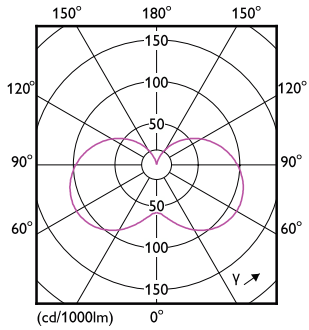

Toepassingsomstandigheden

kan dit worden gebruikt in gesloten armaturen	No
Draadloze technologie	Niet van toepassing

Productgegevens

Productnaam voor bestelling	CorePro candle ND 2.8-25W E14 827 B35 FR
Volledige productnaam	CorePro candle ND 2.8-25W E14 827 B35 FR
Full EOC	871951431240100
Bestelcode	8719514312401
Materiaalnr. (12NC)	929002966802
Lokale code	31240100
Numerator - Aantal per pak	1
EAN/UPC - product/behuizing	8719514312401
Numerator - Dozen per buitendoos	10
EAN/UPC - Case	8719514312418

Maatschets

Product	D	C
CorePro candle ND 2.8-25W E14 827 B35 FR	35 mm	106 mm

CorePro LED kaars- en kogellampen - Plastic

Fotometrische gegevens

Light Distribution Diagram - CorePro candle ND 2.8-25W E14 827 B35 FR