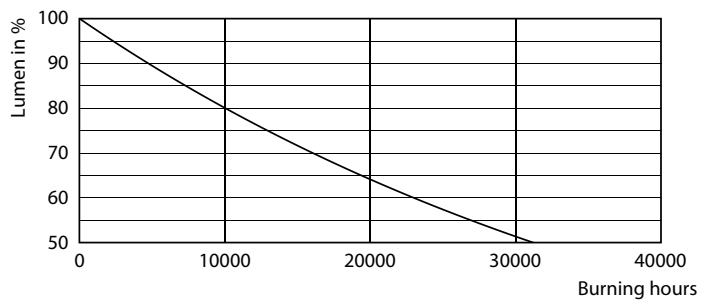

Lichtrendement (gespec.) (nom.)	89,00 lm/W
Kleurconsistentie	<6
Kleurweergave-index (CRI)	80
LLMF bij einde nominale levensduur (nom.)	70 %
Photobiological safety according to EN 62471	RG1

Bedrijfs- en elektrische gegevens	
Ingangsfrequentie	50 to 60 Hz
Ingangsfrequentie	50 tot 60 Hz
Energieverbruik	2,8 W
Lampstroom (nom.)	28 mA
Overeenkomstig vermogen	25 W

Spectral Power Distribution Colour - CorePro candle ND 2.8-25W E14 827 B35 FR

General uniform lighting - CorePro candle ND 2.8-25W E14 827 B35 FR

Levensduur

Life Expectancy Diagram

Lumen Maintenance Diagram - CorePro candle ND 2.8-25W E14 827 B35 FR