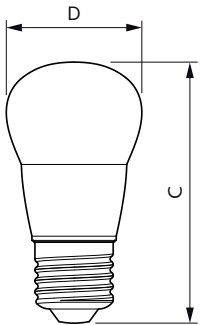

Maatschets

Product	D	C
CorePro lustre ND 2.8-25W E27 827 P45 FR	45 mm	88 mm

CorePro LED kaars- en kogellampen - Plastic

Fotometrische gegevens

Spectral Power Distribution Colour - CorePro lustre ND 2.8-25W E27 827 P45 FR