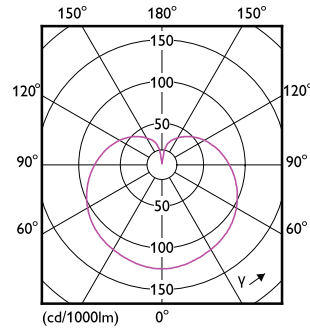

Maatschets

Product	D	C
CorePro lustre ND 2.8-25W E27 827 P45 FR	45 mm	88 mm

CorePro LED kaars- en kogellampen - Plastic

Fotometrische gegevens

Spectral Power Distribution Colour - CorePro lustre ND 2.8-25W E27 827 P45 FR