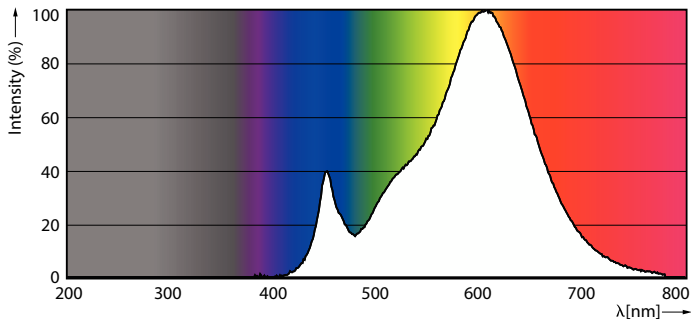

CorePro LED kaars- en kogellampen - Plastic

Fotometrische gegevens

Spectral Power Distribution Colour - CorePro lustre ND 2.8-25W E27 827 P45 FR