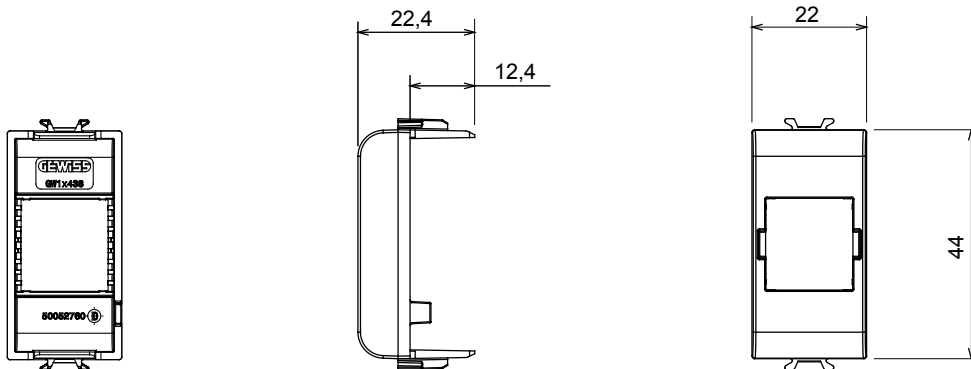

Breed assortiment van besturingsapparaten, contactdozen voor voeding (conform nationale en internationale normen), signaalontvangst, klimaatbeheersing, comfortbeheer, technische alarmsignalering en noodverlichtingsbeheer. De ChoruSmart modulaire apparaten zijn beschikbaar in vijf kleuren - glanzend wit, satijn wit, natuurlijk beige, satijn zwart en gelakt titanium - en in verschillende maten van 1/2, 1, 2 en 3 modules. Dankzij de montagesteunen voor rechthoekige, vierkante en ronde dozen kunnen eindeloze combinaties worden gecreëerd met de ChoruSmart-platen.

Categorie	Adapter	Kleur	Glanzend titanium
Comptabiliteit	SYSTEMAX COMMSCOPE	Aant. modules	1
Electrocod	3722	Materiaal	Technopolymeer

DIMENSIONAL

STANDARDS/APPROVALS