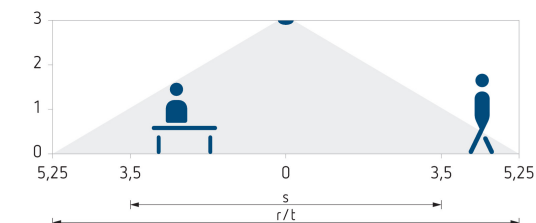

thePixa P360 24V KNX UP WH

Artikelnr.: 2269210

theben

Detectiebereik voor planningstoepassingen bij een temperatuur van 21 °C