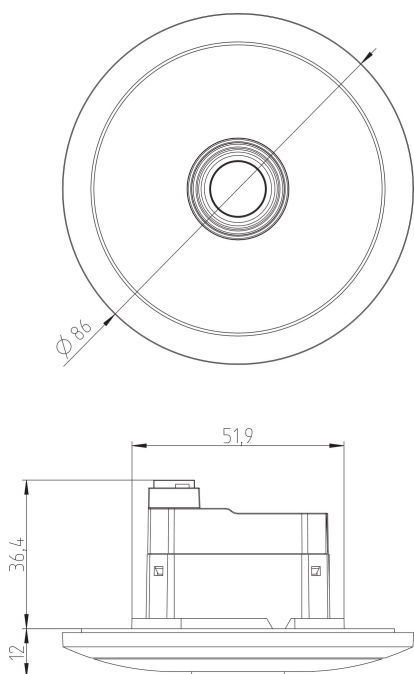

Maattekeningen

Technische wijzigingen en drukfouten voorbehouden

nadere informatie op: www.theben-nederland.nl/producten/2269210

De belastingsgegevens worden bepaald met voorbeeldige geselecteerde lichtbronnen en zijn daarom typische gegevens vanwege het grote aantal beschikbare producten.

23-11-2024
Pagina 3 van 4