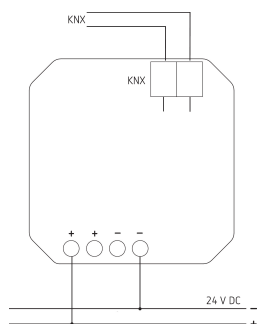

23-11-2024
Pagina 1 van 4

thePixa P360 24V KNX UP WH

Artikelnr.: 2269210

Technische specificaties

thePixa P360 24V KNX UP WH		thePixa P360 24V KNX UP WH	
Bedrijfsspanning	24 V DC	Soort lichtmeting	Mixlichtmeting
Standby verbruik	≤67 mA	Inschakelvertraging aanwezigheid	0 s - 120 min / inactief
Montagehoogte	2,5 - 4,5 m	Omgevingstemperatuur	-5°C ... 45°C
Minimale hoogte	2,5 m	Kleur	Wit
Meetbereik lichtsterkte	5 - 3000 lx	Instelbereik temperatuur	-15°C ... 60°C
Type aansluiting	KNX-busklem	Beschermingsgraad	IP 20
Soort montage	Inbouw		
Nalooptijd licht	0 s - 60 min		

Aansluitschema's

Detectiebereik voor planningstoepassingen bij een temperatuur van 21 °C

Montagehoogte (A)	Bewegend (T)	Zittend (S)
2,5 m	54 m ² 6 m x 9 m	22 m ² 4 m x 5,5 m
3 m	79 m ² 7,5 m x 10,5 m	35 m ² 5 m x 7 m
3,5 m	102 m ² 8,5 m x 12 m	51 m ² 6 m x 8,5 m
4 m	128 m ² 9,5 m x 13,5 m	79 m ² 7,5 m x 10,5 m
4,5 m	171 m ² 11 m x 15,5 m	102 m ² 8,5 m x 12 m