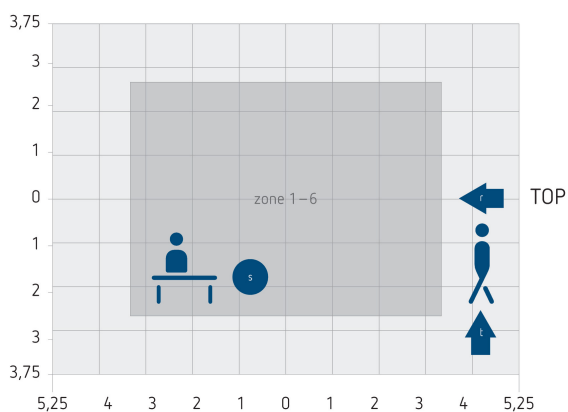

thePixa P360 24V KNX UP WH

Artikelnr.: 2269210

theben

Detectiebereik voor planningstoepassingen bij een temperatuur van 21 °C