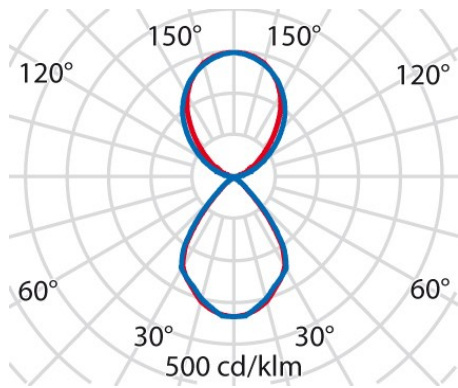

Fotometrische gegevens

Om een constante actualisering van haar producten te bevorderen, behoudt PERFORMANCE IN LIGHTING zich het recht voor om zonder voorafgaande kennisgeving, wijzigingen aan te brengen. Daarom is het altijd aan te raden om de laatste versie te lezen die op de website www.performanceinlighting.com is gepubliceerd. Geleverde lumenoutput en stroomverbruik, inclusief verliezen, zijn onderhevig aan een tolerantie van +/-7%. Tenzij anders vermeld, gelden de waarden bij een omgevingstemperatuur van 25°C. De garantievoorwaarden zijn beschikbaar op <https://www.performanceinlighting.com/qr/company/led-warranty>