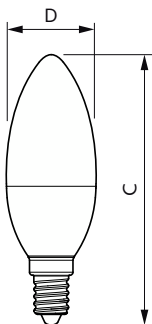

CorePro LED kaars- en kogellampen - Plastic

Opstarttijd (nom.)	0,5 s
Opwarmtijd tot 60% licht	0,5 s
Arbeidsfactor	0,51
Spanning (nom.)	220-240 V

Operationele temperatuur

T-behuizing maximaal (nom.)	81 °C

Dimbaarheid en regelsystemen

Dimbaar	Nee

Eigenschappen behuizing en afmetingen

Lampafwerking	Mat
Lampmateriaal	Kunststof
Lampvorm	B35
Nettogewicht (per stuk)	0,040 kg

Keurmerken en classificaties

Energie-efficiëntieklasse	F
Energieverbruik kWh/1.000 uur	5 kWh
EPREL-registratienummer	453200
CE-markering	Ja
Conform EU RoHS-richtlijn	Ja
EyeComfort	Ja

Flikkerwaarde (PstLM)	1
Stroboscoopeffectwaarde (SVM)	0,4
Bereik omgevingstemperatuur	-20 tot +45 °C

Toepassingsomstandigheden

kan dit worden gebruikt in gesloten armaturen	No
Draadloze technologie	Niet van toepassing

Productgegevens

Productnaam voor bestelling	CorePro candle ND 5-40W E14 840 B35 FR
Volledige productnaam	CorePro candle ND 5-40W E14 840 B35 FR
Full EOC	871951431254800
Bestelcode	8719514312548
Materiaaln. (12NC)	929002968802
Lokale code	31254800
Numerator - Aantal per pak	1
EAN/UPC - product/behuizing	8719514312548
Numerator - Dozen per buitendoos	10
EAN/UPC - Case	8719514312555

Maatschets

Product	D	C
CorePro candle ND 5-40W E14 840 B35 FR	38 mm	114 mm