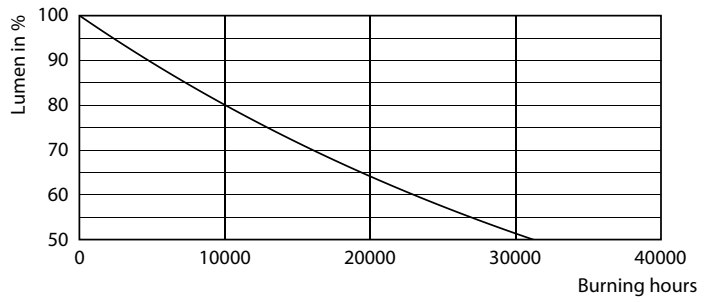

Lumen Maintenance Diagram - CorePro candle ND 5-40W E14 840 B35 FR