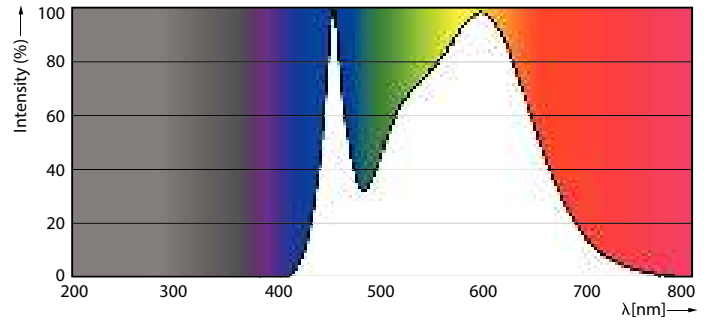

CorePro LED kaars- en kogellampen - Plastic

Fotometrische gegevens

General uniform lighting - CorePro candle ND 5-40W E14 840 B35 FR

Spectral Power Distribution Colour - CorePro candle ND 5-40W E14 840 B35 FR