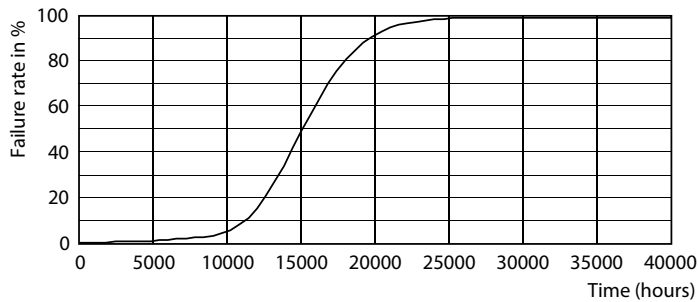

Levensduur

Life Expectancy Diagram - CorePro candle ND 5-40W E14 840 B35 FR