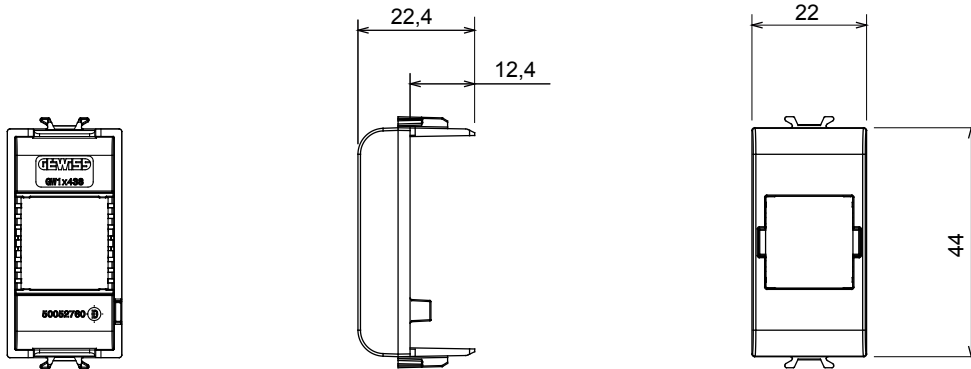

Breed assortiment van besturingsapparaten, contactdozen voor voeding (conform nationale en internationale normen), signaalontvangst, klimaatbeheersing, comfortbeheer, technische alarmsignalering en noodverlichtingsbeheer. De ChoruSmart modulaire apparaten zijn beschikbaar in vijf kleuren - glanzend wit, satijn wit, natuurlijk beige, satijn zwart en gelakt titanium - en in verschillende maten van 1/2, 1, 2 en 3 modules. Dankzij de montagesteunen voor rechthoekige, vierkante en ronde dozen kunnen eindeloze combinaties worden gecreëerd met de ChoruSmart-platen.

Categorie	Adapter	Kleur	Satijn zwart
Comptabiliteit	SYSTEMAX COMMSCOPE	Aant. modules	1
Electrocod	3722	Materiaal	Technopolymeer

### DIMENSIONAL