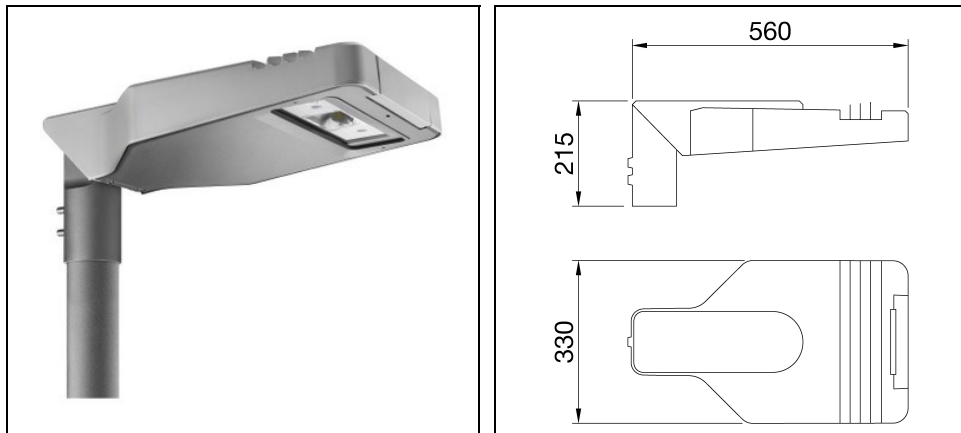

ROAD [5] MINI 1X3 LED WIDE

Bestelnr. GWR5271

Omschrijving

Straatverlichtingsarmatuur met afscherming, frame en mastbevestiging in EN AB46100 gegoten aluminium met laag kopergehalte:

- Polyester poedercoating
- High-power LED
- Metalen printplaat
- Overspanningsbeveiliging tot 10kV
- Veiligheidsschakelaar
- PA6.6 + FV bedradingsplaat
- Kabelinvoer via PG13,5
- Optisch systeem van hoogreflecterend aluminium
- Afscherming van vlak veiligheidsglas (dikte 4 mm)
- Opening- en sluitsysteem met geïntegreerde handgreep aan de voorzijde
- Geschikt voor omgevingstemperaturen tot 50°C, maar met reductie van de voedingsstroom zoals aangegeven in de handleiding
- Geschikt voor paaltop- en wandinstallatie, verstelbaar in stappen van 5°
- L90B10 (Tq 25°C) > 115.000 h; L90B10 (Tq 50°C) = 115.000 h

Product gegevens

ETIM Groep:	EG000027	ETIM Klasse:	EC000062
-------------	----------	--------------	----------

Algemene informatie

Lamphouder:	LED	Lichtbron:	LED
Reële lichtstroom [lm]:	3700	Armatuur wattage [W]:	26 W
Specifieke lichtstroom [lm/W]:	142	CRI:	70
Kleurtemperatuur [K]:	4000	Kleur / Afwerking:	GR-RAL9006 / Grijs RAL9006
IP waarde:	IP66	IK-J-xxIP:	IK08 5J xx5
Beschermingsklasse:	II	Optiek:	WIDE - Wegoptiek
Nettogewicht [kg]:	6.432	Totale lengte [mm]:	560
Totale breedte [mm]:	330	Totale hoogte [mm]:	215