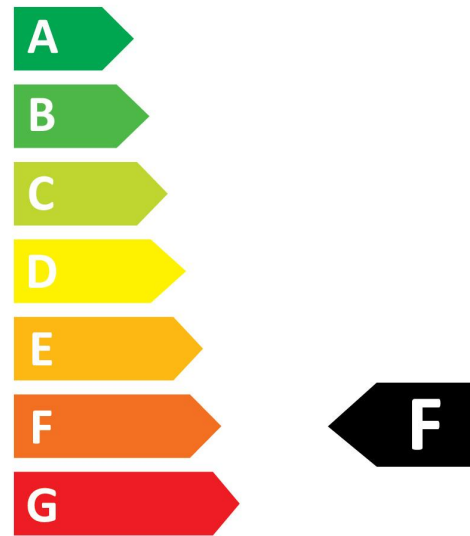

### OPTICAL DATA

Luminous flux (Rated) (lm)	650
Colour temperature (K)	4000
CRI (Ra)	80

## Energy label

 **ENERG**   
**SYLVANIA**  
0029697

**7**  
kWh/1000h

 **ENERG**   
**SYLVANIA**  
0029697

**7**  
kWh/1000h

Light your world