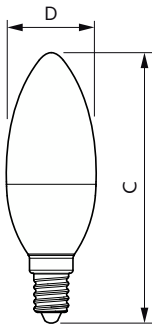

CorePro LED kaars- en kogellampen - Plastic

Opstarttijd (nom.)	0,5 s
Opwarmtijd tot 60% licht	0,5 s
Arbeidsfactor	0,51
Spanning (nom.)	220-240 V

Operationele temperatuur

T-behuizing maximaal (nom.)	81 °C

Dimbaarheid en regelsystemen

Dimbaar	Nee

Eigenschappen behuizing en afmetingen

Lampafwerking	Mat
Lampmateriaal	Kunststof
Lampvorm	B35
Nettogewicht (per stuk)	0,040 kg

Keurmerken en classificaties

Energie-efficiëntieklasse	F
Energieverbruik kWh/1.000 uur	5 kWh
EPREL-registratienummer	453201
CE-markering	Ja
Conform EU RoHS-richtlijn	Ja
EyeComfort	Ja

Flikkerwaarde (PstLM)	1
Stroboscoopeffectwaarde (SVM)	0,4
Bereik omgevingstemperatuur	-20 tot +45 °C

Toepassingsomstandigheden

kan dit worden gebruikt in gesloten armaturen	No
Draadloze technologie	Niet van toepassing

Productgegevens

Productnaam voor bestelling	CorePro candle ND 5-40W E14 865 B35 FR
Volledige productnaam	CorePro candle ND 5-40W E14 865 B35 FR
Full EOC	871951431258600
Bestelcode	8719514312586
Materiaaln. (12NC)	929002969202
Lokale code	31258600
Numerator - Aantal per pak	1
EAN/UPC - product/behuizing	8719514312586
Numerator - Dozen per buitendoos	10
EAN/UPC - Case	8719514312593

Maatschets

Product	D	C
CorePro candle ND 5-40W E14 865 B35 FR	35 mm	106 mm