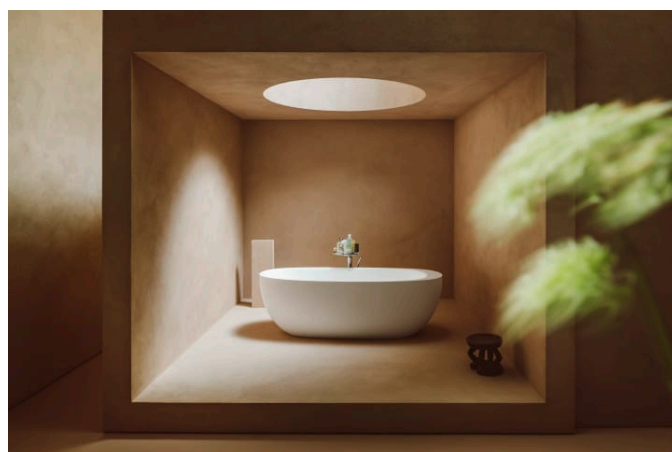

KARTELL LAUFEN

Kartell • LAUFEN wastafelmengkraan, vaste uitloop 115mm, met waste

Akoestische Level (dB) : Klasse I (< 20 dB)

Beluchter : Honingraat PCA

Eindigen : Geborsteld RVS

Inclusief flexibele aansluitslangen

Type installatie : Bladmontage

Type kardoos : Keramiek

Uitloop lengte (mm) : 115

Vaste uitloop

Water-en energiebesparing

Kartell LAUFEN

Designelementen met veelzijdige, veelkleurige dimensies. Een nieuw, compleet badkamerproject geïnspireerd door het iconische design van Kartell, gecombineerd met de kwaliteit van Laufen. Aan de ene kant Kartell: Italiaans, creatief, kleurrijk en iconisch. Dit familiebedrijf drukte in zijn ruim 60-jarig bestaan zijn stempel op de designgeschiedenis en bracht in meubilair een radicale verandering teweeg met het gebruik van kunststof materialen. Aan de andere kant Laufen: Zwitsers, strak en betrouwbaar. Met meer dan 125 jaar toewijding aan cultuur in de badkamer en innovatie in de productie van keramisch sanitair. Doordat beide ondernemingen veel belang hechten aan continu onderzoek, duurde de gezamenlijke ontwikkeling van dit geweldige innovatieproject ruim drie jaar. De link tussen deze twee spelers zijn de met awards onderscheiden ontwerpers Ludovica+Roberto Palomba, zelf toonaangevend op het gebied van badkamerdesign.