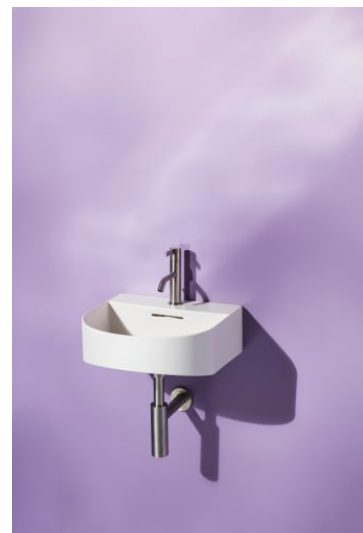

KARTELL LAUFEN

Kartell • LAUFEN wastafelmengkraan, vaste uitloop 115mm, met waste

Akoestische Level (dB) : Klasse I (< 20 dB)

Beluchter : Honingraat PCA

Eindigen : Geborsteld RVS

Inclusief flexibele aansluitslangen

Mengkraan : Eenhendelmengkraan

Netto gewicht / kg : 1,49

Pop-up waste

Positie uitloop : Midden

Stroming (l/min - 3 bar) : 5,3

Toepassingslocatie : Wastafel

Toevoerslang : 3/8"

Type afvoer : Pop-up waste

Type installatie : Bladmontage

Type kardoos : Keramiek

Uitloop lengte (mm) : 115

Vaste uitloop

Water-en energiebesparing

Kartell LAUFEN

Designelementen met veelzijdige, veelkleurige dimensies. Een nieuw, compleet badkamerproject geïnspireerd door het iconische design van Kartell, gecombineerd met de kwaliteit van Laufen. Aan de ene kant Kartell: Italiaans, creatief, kleurrijk en iconisch. Dit familiebedrijf drukte in zijn ruim 60-jarig bestaan zijn stempel op de designgeschiedenis en bracht in meubilair een radicale verandering teweeg met het gebruik van kunststof materialen. Aan de andere kant Laufen: Zwitsers, strak en betrouwbaar. Met meer dan 125 jaar toewijding aan cultuur in de badkamer en innovatie in de productie van keramisch sanitair. Doordat beide ondernemingen veel belang hechten aan continu onderzoek, duurde de gezamenlijke ontwikkeling van dit geweldige innovatieproject ruim drie jaar. De link tussen deze twee spelers zijn de met awards onderscheiden ontwerpers Ludovica+Roberto Palomba, zelf toonaangevend op het gebied van badkamerdesign.