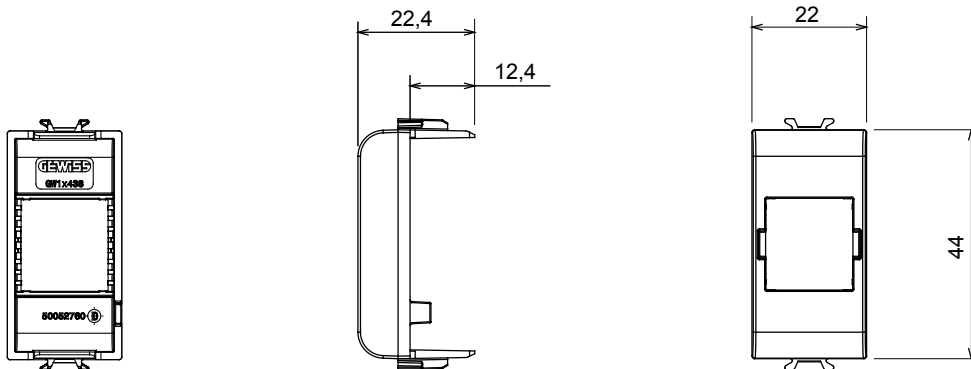

Breed assortiment van besturingsapparaten, contactdozen voor voeding (conform nationale en internationale normen), signaalontvangst, klimaatbeheersing, comfortbeheer, technische alarmsignalering en noodverlichtingsbeheer. De ChoruSmart modulaire apparaten zijn beschikbaar in vijf kleuren - glanzend wit, satijn wit, natuurlijk beige, satijn zwart en gelakt titanium - en in verschillende maten van 1/2, 1, 2 en 3 modules. Dankzij de montagesteunen voor rechthoekige, vierkante en ronde dozen kunnen eindeloze combinaties worden gecreëerd met de ChoruSmart-platen.

Categorie	Adapter	Kleur	Glanzend wit
Comptabiliteit	SYSTEMAX COMMSCOPE	Aant. modules	1
Electrocod	3722	Materiaal	Technopolymeer

### DIMENSIONAL