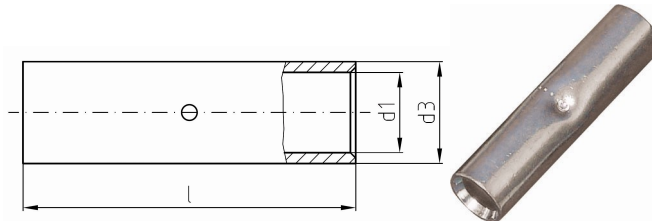

## Datasheet Kabelschoen 70mm<sup>2</sup>

<b>Artikelnummer</b>	ICR70V
<b>Doorsnede Kabel</b>	70mm <sup>2</sup>
<b>Gatmaat</b>	M
<b>Materiaal</b>	CU-HCP 99,95% vlgns DIN EN 13600
<b>Afwerking</b>	Galvanisch vertind

### Maten:

<b>D1</b>	12mm
<b>D3</b>	16.5mm
<b>L</b>	55mm
<b>Gewicht</b>	4.91 kg/100