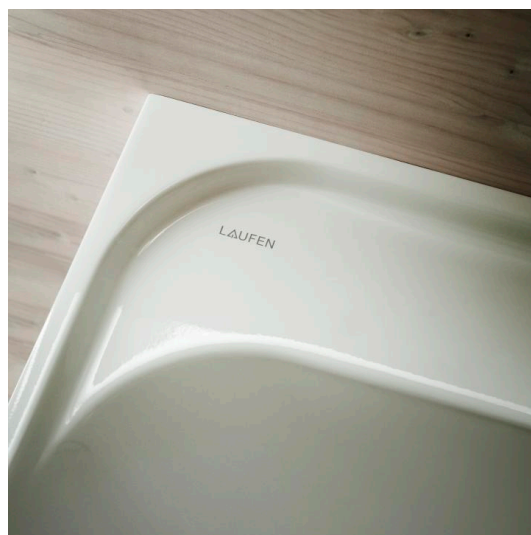

## OPTIONS

104 - avec 1 trou pour la robinetterie

Base polie entre le meuble et le lavabo

Kit de fixations : Inclus

Matériau : Porcelaine

Nombre de points de fixation : 2

Poids net / kg : 19,4

Position de la cuve : Centrale

Trou pour la robinetterie : 1 trou au centre

Type d'installation : Autoportant

Type de vidage : Standard

COMPATIBLE AVEC

Vidage toujours ouvert  
avec couvre-bonde en  
céramique

**H898184...0001**