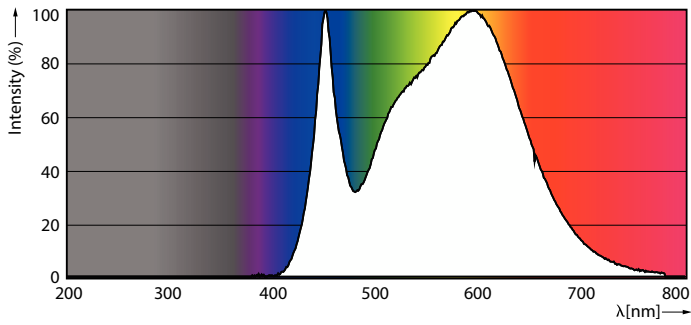

CorePro LED kaars- en kogellampen - Plastic

Fotometrische gegevens

Spectral Power Distribution Colour - CorePro lustre ND 5-40W E14 840 P45 FR