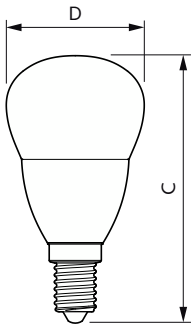

Maatschets

Product	D	C
CorePro lustre ND 5-40W E14 840 P45 FR	45 mm	88 mm

CorePro LED kaars- en kogellampen - Plastic

Fotometrische gegevens

Spectral Power Distribution Colour - CorePro lustre ND 5-40W E14 840 P45 FR