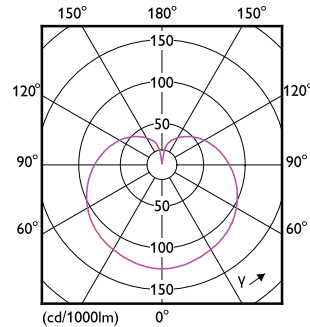

Maatschets

Product	D	C
CorePro lustre ND 5-40W E14 840 P45 FR	45 mm	88 mm

CorePro LED kaars- en kogellampen - Plastic

Fotometrische gegevens

Spectral Power Distribution Colour - CorePro lustre ND 5-40W E14 840 P45 FR