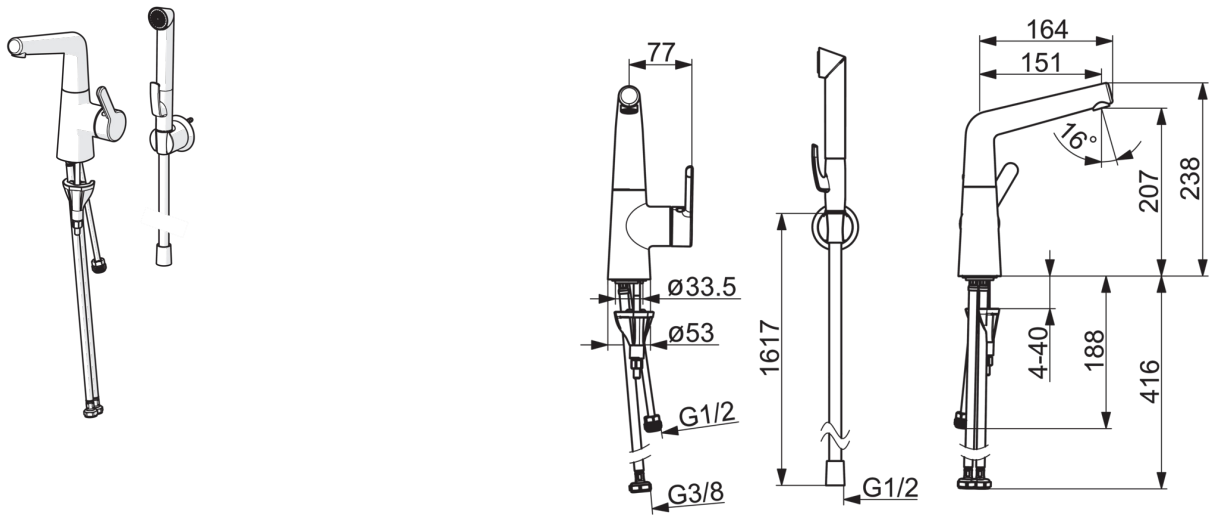

HANSADESIGNO Style

WASTAFELKRAAN

51342201

EAN: 4057304006425

one-hole single-lever basin mixer, DN 15

- Badkamer
- Eengreeps, zijbediend, Bidetta
- Chroom
- Draaibare uitloop, Draaibereik beperkende optie
- PCA® perlator voor een drukonafhankelijke doorstroom, CACHE® perlator geïntegreerd in kraanhuis
- brass
- Hendel met warm-koud-aanduiding, Eengreeps bediend
- Doucheslang (1500 mm), Douchehouder
- Bidetta handdouche
- ø 40 mm keramisch binnenwerk voor debiet en temperatuur instelling
- Flexibele aansluitslangen
- 3S-installatie

Technische gegevens

Doorstromingseigenschappen

Doorstroomhoeveelheid bij 3 bar (met debietregelaar)

6.0 l/min

Technische eigenschappen

DN-maat
Warmwatertoevoer
Werkdruk
Aansluitmaat

DN15
max. +80°C
0.5-10 bar
G3/8

Voorschriften

EN-norm
Geluidsklasse

EN 817
I (ISO 3822)

Reserveonderdelen

SP51032283

	Naam	Code
01	Mousseur, M18.5x1, TJ	59913366
02	Fitting ring for aerator	59914645
03	Uitloop	59914651
04	Begrenzer, 120°	59914429
04	Begrenzer, 60°/0°	59914264
05	Dichting	59914263
06	Binnendeel temperatuurhendel	59913762
07	Hendel	59914652
08	Sierdop	59914573
09	Kap	59914649
10	Schroefring, M42 x1,5, SW 38	59914128
11	Binnenwerk	59914665
12	Wasser	59914591
13	Bevestigingsschroeven, M8x1, L=130	59914474
14	Nippel	59914133
15	Bevestigingsset	59914475
16	Flexibele aansluitingen, L=430, G3/8-M10x1, DN8 LH	59914653
N.I.	Wastegarnituur	59911441
N.I.	Trekstang	59913459