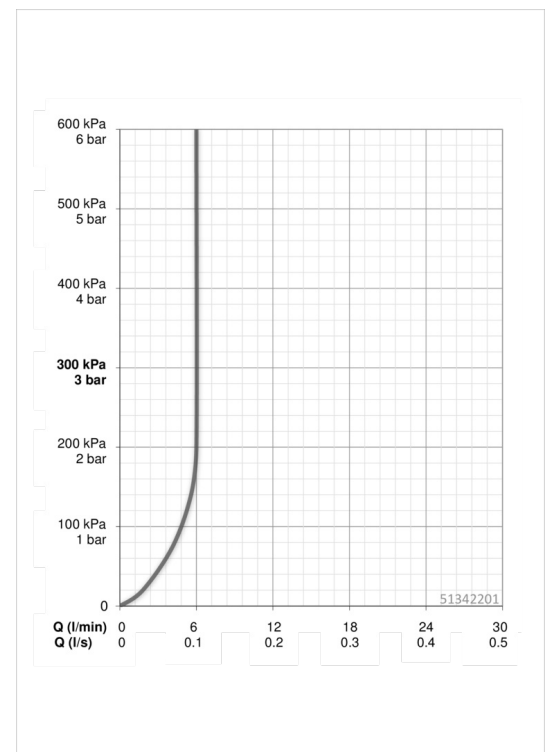

HANSADESIGNO Style

WASTAFELKRAAN

51342201

EAN: 4057304006425

one-hole single-lever basin mixer, DN 15

- Badkamer
- Eengreeps, zijbediend, Bidetta
- Chroom
- Draaibare uitloop, Draaibereik beperkende optie
- PCA® perlator voor een drukonafhankelijke doorstroom, CACHE® perlator geïntegreerd in kraanhuis
- brass
- Hendel met warm-koud-aanduiding, Eengreeps bediend
- Doucheslang (1500 mm), Douchehouder
- Bidetta handdouche
- ø 40 mm keramisch binnenwerk voor debiet en temperatuur instelling
- Flexibele aansluitslangen
- 3S-installatie

Technische gegevens

Doorstromingseigenschappen

Doorstroomhoeveelheid bij 3 bar (met debietregelaar)

6.0 l/min

Technische eigenschappen

DN-maat
Warmwatertoevoer
Werkdruk
Aansluitmaat

DN15
max. +80°C
0.5-10 bar
G3/8

Voorschriften

EN-norm
Geluidsklasse

EN 817
I (ISO 3822)