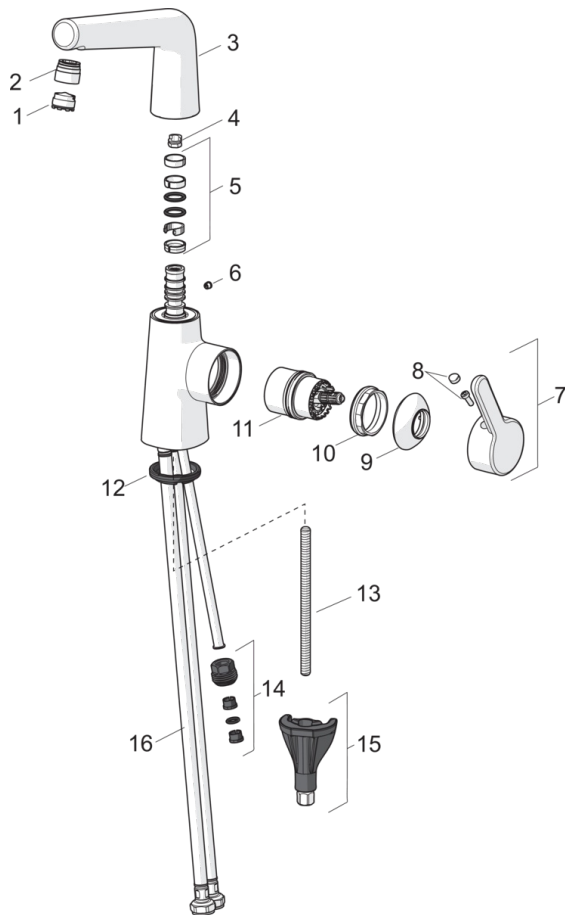

HANSADESIGNO Style

WASTAFELKRAAN

51342201

EAN: 4057304006425

one-hole single-lever basin mixer, DN 15

- Badkamer
- Eengreeps, zijbediend, Bidetta
- Chroom
- Draaibare uitloop, Draaibereik beperkende optie
- PCA® perlator voor een drukonafhankelijke doorstroom, CACHE® perlator geïntegreerd in kraanhuis
- brass
- Hendel met warm-koud-aanduiding, Eengreeps bediend
- Doucheslang (1500 mm), Douchehouder
- Bidetta handdouche
- ø 40 mm keramisch binnenwerk voor debiet en temperatuur instelling
- Flexibele aansluitslangen
- 3S-installatie

Technische gegevens

Doorstromingseigenschappen

Doorstroomhoeveelheid bij 3 bar (met debietregelaar)

6.0 l/min

Technische eigenschappen

DN-maat
Warmwatertoevoer
Werkdruk
Aansluitmaat

DN15
max. +80°C
0.5-10 bar
G3/8

Voorschriften

EN-norm
Geluidsklasse

EN 817
I (ISO 3822)

Reserveonderdelen

SP51032283

	Naam	Code
01	Mousseur, M18.5x1, TJ	59913366
02	Fitting ring for aerator	59914645
03	Uitloop	59914651
04	Begrenzer, 120°	59914429
04	Begrenzer, 60°/0°	59914264
05	Dichting	59914263
06	Binnendeel temperatuurhendel	59913762
07	Hendel	59914652
08	Sierdop	59914573
09	Kap	59914649
10	Schroefring, M42 x1,5, SW 38	59914128
11	Binnenwerk	59914665
12	Wasser	59914591
13	Bevestigingsschroeven, M8x1, L=130	59914474
14	Nippel	59914133
15	Bevestigingsset	59914475
16	Flexibele aansluitingen, L=430, G3/8-M10x1, DN8 LH	59914653
N.I.	Wastegarnituur	59911441
N.I.	Trekstang	59913459