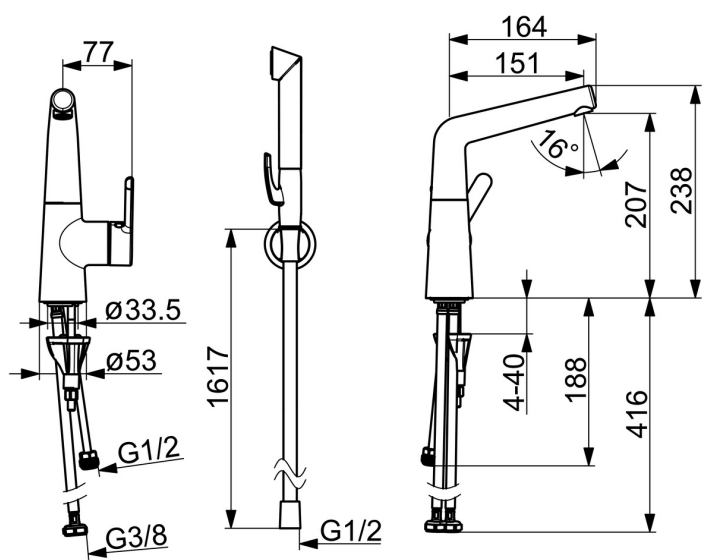

EAN: 4057304006425
static.hansa.com/51342201

- Wastafel
- Eengreeps, zijbediend, Bidetta
- Wastafelmontage
- Chrom
- Draaibare uitloop, Draaibereik beperkende optie
- PCA® mousseur voor een drukonafhankelijke doorstroom, CACHÉ® mousseur geïntegreerd in kraanhuis
- Hendel met warm-koud-aanduiding, Eengreeps bediend
- Handdouche, Douchehouder, Doucheslang (1600 mm)
- Bidetta handdouche
- ø 40 mm keramisch binnenwerk voor debiet en temperatuur instelling
- Flexibele aansluitlang(en)
- Kraanhuis gemaakt van DZR messing, 3S-installatie
- Zonder afvoergarnituur, Zonder trekstangopening

Technische gegevens

Doorstromingseigenschappen

Doorstroomhoeveelheid bij 3 bar (met debietregelaar)	4.8 l/min
Drukverlies bij doorstroomhoeveelheid (0,1 l/s)	1 bar

Technische eigenschappen

DN-maat	DN15
Warmwatertoevoer	max. +70°C
Werkdruk	0.5-10 bar
Aansluitmaat	G3/8
Projection	151 mm
Terugstroom beveiliging (EN1717)	HC
Materiaal	brass

Voorschriften

EN-norm	EN 817, EN 1113
Geluidsklasse	I (ISO 3822)

Reserveonderdelen

SP51032283

	Naam	Code
01	Mousseur, M18.5x1, TJ	59913366
02	Pasring voor schuimstraler Chroom	59914645
03	Uitloop Chroom	1013094V
03	Uitloop Chroom Stopgezet	59914651
04	Begrenzer, 60° / 0°	59914264
04	Begrenzer, 120°	59914429
05	Dichting	59914263
06	Binnendeel temperatuurhandel Chroom	59913762
07	Hendel Chroom	59914652
08	Sierdop	59914573
09	Kap Chroom	59914649
10	Schroefring, M42x1,5, SW 38	59914128
11	Binnenwerk	59914665
12	Wasser	59914591
13	Bevestigingsschroeven, M8x1, L=130	59914474
14	Nippel Stopgezet	59914133
15	Bevestigingsset	59914475
16	Flexibele aansluitingen, L=430, G3/8-M10x1, DN8 LH	59914653
N.I.	Wastegarnituur Chroom	59911441
N.I.	Trekstang Chroom	59913459