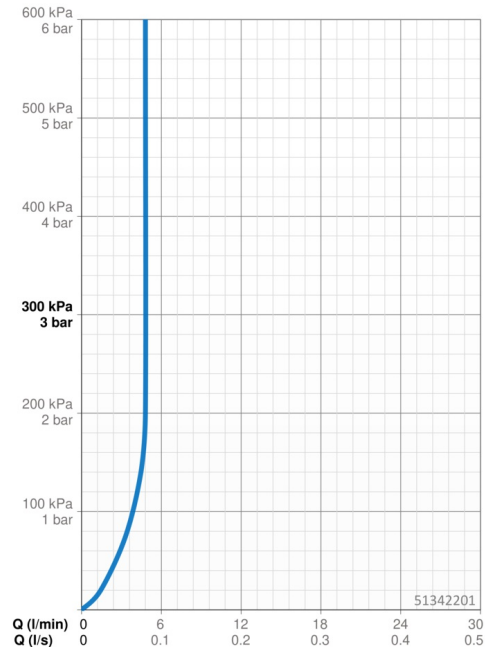

Technische gegevens

Doorstromingseigenschappen

Doorstroomhoeveelheid bij 3 bar (met debietregelaar)	4.8 l/min
Drukverlies bij doorstroomhoeveelheid (0,1 l/s)	1 bar

Technische eigenschappen

DN-maat	DN15
Warmwatertoevoer	max. +70°C
Werkdruk	0.5-10 bar
Aansluitmaat	G3/8
Projection	151 mm
Terugstroom beveiliging (EN1717)	HC
Materiaal	brass

Voorschriften

EN-norm	EN 817, EN 1113
Geluidsklasse	I (ISO 3822)