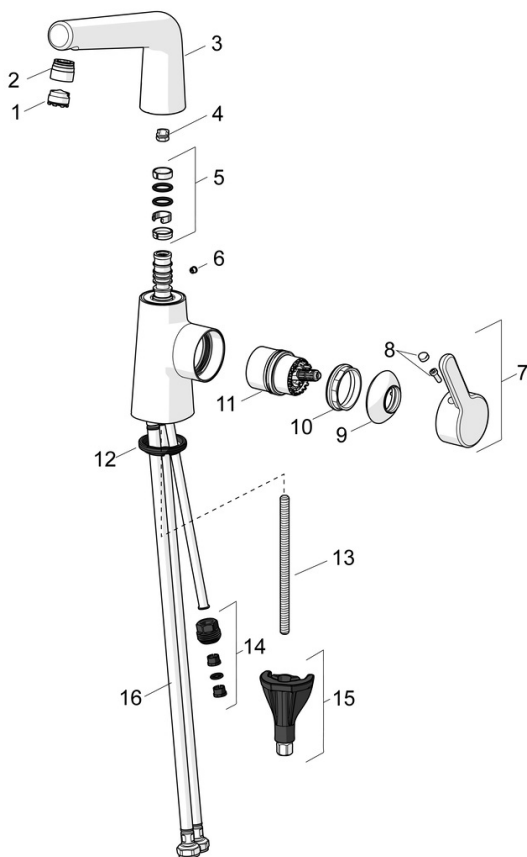

EAN: 4057304006425
static.hansa.com/51342201

- Wastafel
- Eengreeps, zijbediend, Bidetta
- Wastafelmontage
- Chrom
- Draaibare uitloop, Draaibereik beperkende optie
- PCA® mousseur voor een drukonafhankelijke doorstroom, CACHÉ® mousseur geïntegreerd in kraanhuis
- Hendel met warm-koud-aanduiding, Eengreeps bediend
- Handdouche, Douchehouder, Doucheslang (1600 mm)
- Bidetta handdouche
- ø 40 mm keramisch binnenwerk voor debiet en temperatuur instelling
- Flexibele aansluitlang(en)
- Kraanhuis gemaakt van DZR messing, 3S-installatie
- Zonder afvoergarnituur, Zonder trekstangopening

Technische gegevens

Doorstromingseigenschappen

Doorstroomhoeveelheid bij 3 bar (met debietregelaar)	4.8 l/min
Drukverlies bij doorstroomhoeveelheid (0,1 l/s)	1 bar

Technische eigenschappen

DN-maat	DN15
Warmwatertoevoer	max. +70°C
Werkdruk	0.5-10 bar
Aansluitmaat	G3/8
Projection	151 mm
Terugstroom beveiliging (EN1717)	HC
Materiaal	brass

Voorschriften

EN-norm	EN 817, EN 1113
Geluidsklasse	I (ISO 3822)

Reserveonderdelen

SP51032283

	Naam	Code
01	Mousseur, M18.5x1, TJ	59913366
02	Pasring voor schuimstraler Chroom	59914645
03	Uitloop Chroom	1013094V
03	Uitloop Chroom Stopgezet	59914651
04	Begrenzer, 60° / 0°	59914264
04	Begrenzer, 120°	59914429
05	Dichting	59914263
06	Binnendeel temperatuurhandel Chroom	59913762
07	Hendel Chroom	59914652
08	Sierdop	59914573
09	Kap Chroom	59914649
10	Schroefring, M42x1,5, SW 38	59914128
11	Binnenwerk	59914665
12	Wasser	59914591
13	Bevestigingsschroeven, M8x1, L=130	59914474
14	Nippel Stopgezet	59914133
15	Bevestigingsset	59914475
16	Flexibele aansluitingen, L=430, G3/8-M10x1, DN8 LH	59914653
N.I.	Wastegarnituur Chroom	59911441
N.I.	Trekstang Chroom	59913459