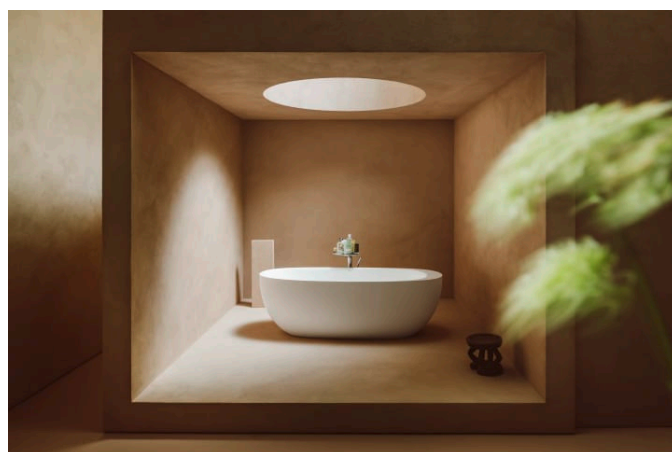

KARTELL LAUFEN

Kartell • LAUFEN wastafelmengkraan, vaste uitloop 115mm, zonder waste, PVD geborsteld roestvrij staal

Akoestische Level (dB) : Klasse I (< 20 dB)

Beluchter : Honingraat PCA

Eindigen : Geborsteld RVS

Inclusief flexibele aansluitslangen

Mengkraan : Eenhendelmengkraan

Netto gewicht / kg : 1,05

Positie uitloop : Midden

Stroming (l/min - 3 bar) : 5,3

Toepassingslocatie : Wastafel

Toevoerslang : 3/8"

Type installatie : Bladmontage

Type kardoos : Keramiek

Uitloop lengte (mm) : 115

Vaste uitloop

Water-en energiebesparing

Kartell LAUFEN

Designelementen met veelzijdige, veelkleurige dimensies. Een nieuw, compleet badkamerproject geïnspireerd door het iconische design van Kartell, gecombineerd met de kwaliteit van Laufen. Aan de ene kant Kartell: Italiaans, creatief, kleurrijk en iconisch. Dit familiebedrijf drukte in zijn ruim 60-jarig bestaan zijn stempel op de designgeschiedenis en bracht in meubilair een radicale verandering teweeg met het gebruik van kunststof materialen. Aan de andere kant Laufen: Zwitsers, strak en betrouwbaar. Met meer dan 125 jaar toewijding aan cultuur in de badkamer en innovatie in de productie van keramisch sanitair. Doordat beide ondernemingen veel belang hechten aan continu onderzoek, duurde de gezamenlijke ontwikkeling van dit geweldige innovatieproject ruim drie jaar. De link tussen deze twee spelers zijn de met awards onderscheiden ontwerpers Ludovica+Roberto Palomba, zelf toonaangevend op het gebied van badkamerdesign.