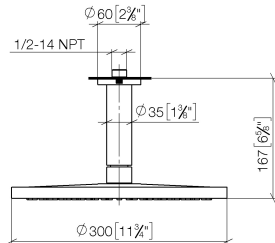

Technische Daten:

- Rosette Ø 60 mm
- Anschluss 1/2"

Hinweise:

	Chrom	28 687 970-00
	Platin gebürstet	28 687 970-06
	Platin	28 687 970-08
	Dark Chrome	28 687 970-19
	Light Gold (PVD)	28 687 970-26
	Light Gold gebürstet (PVD)	28 687 970-27
	Messing gebürstet (23kt Gold)	28 687 970-28
	Schwarz matt	28 687 970-33
	Gold gebürstet (PVD)	28 687 970-37
	Dark Brass gebürstet (PVD)	28 687 970-39
	Bronze gebürstet (PVD)	28 687 970-42
	Champagne gebürstet (22kt Gold)	28 687 970-46
	Champagne (22kt Gold)	28 687 970-47
	Chrom gebürstet	28 687 970-93
	Dark Platin gebürstet	28 687 970-99

Empfohlenes Zubehör

UP-Wandwinkel - 35 085 970 90

- Min. Einbautiefe 90 mm
- Max. Einbautiefe 163 mm

28 687 970 Produktversion ab 01.04.2025

mm [inches]

Durchflussdiagramm

Ersatzteilstückliste

Nr.	Artikelnummer	Benennung	Verbaumenge	Lieferzeit
3	09 11 03 080-00	Anschluss Ø 35 x 135 mm - Chrom	1,00	10
9	90 30 09 069 00 90	Montageschlüssel -	1,00	2
2	09 14 10 141 90	O-Ring NBR 70 34,59 x 2,62 mm -	1,00	2
4	09 23 01 039 90	Siebdichtung Ø 19 x 5,5 mm -	1,00	2
6	09 23 01 101 90	Durchflussbegrenzer pink 14 l/min. -	1,00	2
7	04 18 40 276 00 90	Rohrbelüfter ohne Durchflussbegrenzer Ø 14 x 37,5 mm, ohne Begrenzung -	1,00	2
5	09 16 01 014 90	Ring Sicherungsring Ø 15 x 1 mm -	1,00	2
8	90 12 05 096 00-00	Regenbrause rund Ø 300 mm - Chrom	1,00	10
1	09 27 22 040-00	Rosette Ø 60 x Ø 35 x 9 mm - Chrom	1,00	10