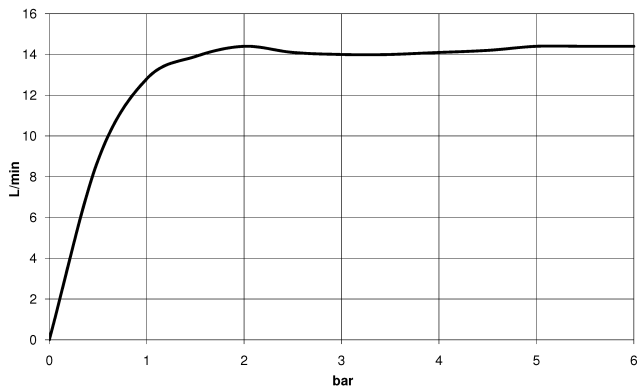

28 687 970 Produktversion ab 01.04.2025

- Regenbrause Ø 300 mm
- Material Regenbrause: Metall
- PURE RAIN, Durchfluss max. 14 l/min (bei 3 Bar)
- Funktion ab: 10 l/min
- mit Leerlauf-Funktion
- mit Antikalk-System

Technische Daten:

- Rosette Ø 60 mm
- Anschluss 1/2"

Hinweise:

	Chrom	28 687 970-00
	Platin gebürstet	28 687 970-06
	Platin	28 687 970-08
	Dark Chrome	28 687 970-19
	Light Gold (PVD)	28 687 970-26
	Light Gold gebürstet (PVD)	28 687 970-27
	Messing gebürstet (23kt Gold)	28 687 970-28
	Schwarz matt	28 687 970-33
	Gold gebürstet (PVD)	28 687 970-37
	Dark Brass gebürstet (PVD)	28 687 970-39
	Bronze gebürstet (PVD)	28 687 970-42
	Champagne gebürstet (22kt Gold)	28 687 970-46
	Champagne (22kt Gold)	28 687 970-47
	Chrom gebürstet	28 687 970-93
	Dark Platin gebürstet	28 687 970-99

Empfohlenes Zubehör

UP-Wandwinkel - 35 085 970 90

- Min. Einbautiefe 90 mm
- Max. Einbautiefe 163 mm

28 687 970 Produktversion ab 01.04.2025

mm [inches]

Durchflussdiagramm

Ersatzteilstückliste

Nr.	Artikelnummer	Benennung	Verbaumenge	Lieferzeit
3	09 11 03 080-00	Anschluss Ø 35 x 135 mm - Chrom	1,00	10
9	90 30 09 069 00 90	Montageschlüssel -	1,00	2
2	09 14 10 141 90	O-Ring NBR 70 34,59 x 2,62 mm -	1,00	2
4	09 23 01 039 90	Siebdichtung Ø 19 x 5,5 mm -	1,00	2
6	09 23 01 101 90	Durchflussbegrenzer pink 14 l/min. -	1,00	2
7	04 18 40 276 00 90	Rohrbelüfter ohne Durchflussbegrenzer Ø 14 x 37,5 mm, ohne Begrenzung -	1,00	2
5	09 16 01 014 90	Ring Sicherungsring Ø 15 x 1 mm -	1,00	2
8	90 12 05 096 00-00	Regenbrause rund Ø 300 mm - Chrom	1,00	10
1	09 27 22 040-00	Rosette Ø 60 x Ø 35 x 9 mm - Chrom	1,00	10