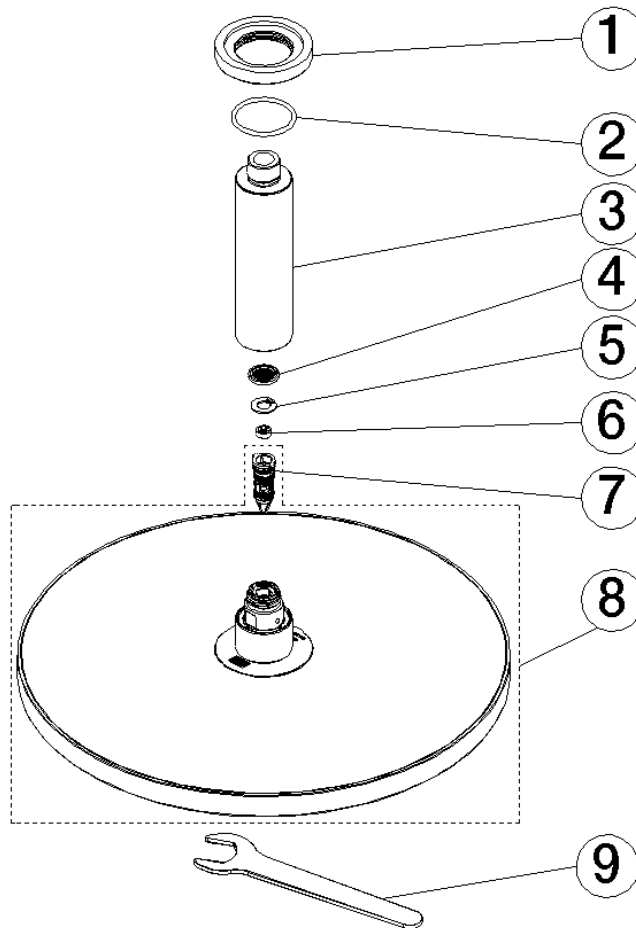

28 687 970 Produktversion ab 01.04.2025

- Regenbrause Ø 300 mm
- Material Regenbrause: Metall
- PURE RAIN, Durchfluss max. 14 l/min (bei 3 Bar)
- Funktion ab: 10 l/min
- mit Leerlauf-Funktion
- mit Antikalk-System

Technische Daten:

- Rosette Ø 60 mm
- Anschluss 1/2"

Hinweise:

	Chrom	28 687 970-00
	Platin gebürstet	28 687 970-06
	Platin	28 687 970-08
	Dark Chrome	28 687 970-19
	Light Gold (PVD)	28 687 970-26
	Light Gold gebürstet (PVD)	28 687 970-27
	Messing gebürstet (23kt Gold)	28 687 970-28
	Schwarz matt	28 687 970-33
	Gold gebürstet (PVD)	28 687 970-37
	Dark Brass gebürstet (PVD)	28 687 970-39
	Bronze gebürstet (PVD)	28 687 970-42
	Champagne gebürstet (22kt Gold)	28 687 970-46
	Champagne (22kt Gold)	28 687 970-47
	Chrom gebürstet	28 687 970-93
	Dark Platin gebürstet	28 687 970-99

Empfohlenes Zubehör

UP-Wandwinkel - 35 085 970 90

- Min. Einbautiefe 90 mm
- Max. Einbautiefe 163 mm

28 687 970 Produktversion ab 01.04.2025

mm [inches]

Durchflussdiagramm

Ersatzteilstückliste

Nr.	Artikelnummer	Benennung	Verbaumenge	Lieferzeit
3	09 11 03 080-00	Anschluss Ø 35 x 135 mm - Chrom	1,00	10
9	90 30 09 069 00 90	Montageschlüssel -	1,00	2
2	09 14 10 141 90	O-Ring NBR 70 34,59 x 2,62 mm -	1,00	2
4	09 23 01 039 90	Siebdichtung Ø 19 x 5,5 mm -	1,00	2
6	09 23 01 101 90	Durchflussbegrenzer pink 14 l/min. -	1,00	2
7	04 18 40 276 00 90	Rohrbelüfter ohne Durchflussbegrenzer Ø 14 x 37,5 mm, ohne Begrenzung -	1,00	2
5	09 16 01 014 90	Ring Sicherungsring Ø 15 x 1 mm -	1,00	2
8	90 12 05 096 00-00	Regenbrause rund Ø 300 mm - Chrom	1,00	10
1	09 27 22 040-00	Rosette Ø 60 x Ø 35 x 9 mm - Chrom	1,00	10