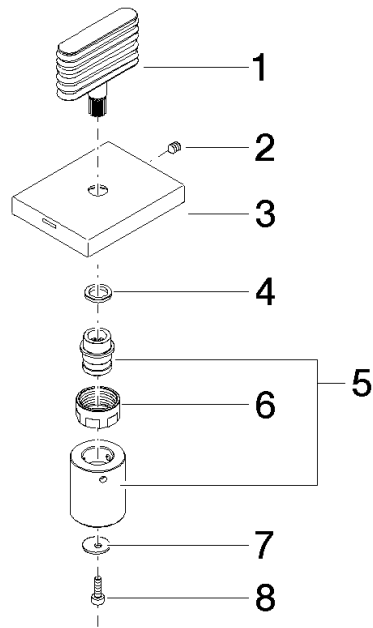

Griff für Waschtisch Cold oval Welle 60 x 47,5 x 40 mm - Chrom

90 20 70 055 06

Griff für Waschtisch Cold oval Welle 60 x 47,5 x 40 mm - Chrom

90 20 70 055 06

Griff für Waschtisch Cold oval Welle 60 x 47,5 x 40 mm - Chrom

90 20 70 055 06

Griff für Waschtisch Cold oval Welle 60 x 47,5 x 40 mm - Chrom

90 20 70 055 06

Produktversion bis 11/23/2020

Produktversion ab 11/23/2020

Produktversion ab 7/1/2022

Griff für Waschtisch Cold oval Welle 60 x 47,5 x 40 mm - Chrom

90 20 70 055 06

Ersatzteilstückliste

Produktversion bis 11/23/2020

Produktversion ab 11/23/2020

Produktversion ab 7/1/2022

Nr.	Artikelnummer	Benennung	Verbaumenge	Lieferzeit
	09 20 70 055-00	Griff oval Welle 46 x 43,5 x 11 mm - Chrom	8	10