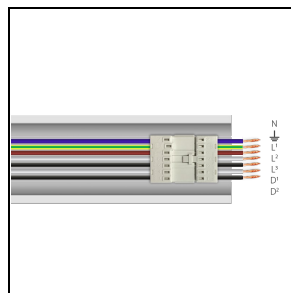

310560

RAIL-M TRY 7P DALI - L 2870 mm
(inclusief 4 beugels)

☐ WH-RAL9003 / Wit RAL9003