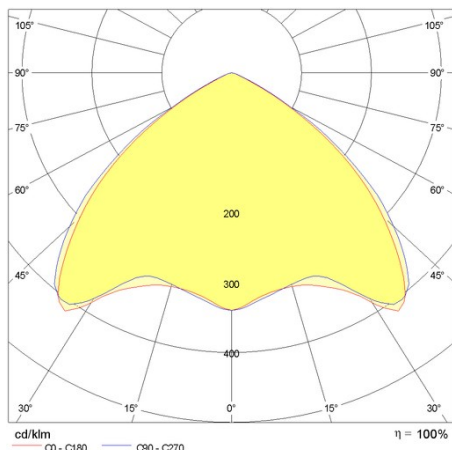

## Algemene informatie

Lamphouder:	LED	Lichtbron:	LED
Nominale lichtstroom [lm]:	7334	Reële lichtstroom [lm]:	6281
Armatuur wattage [W]:	42 W	Specifieke lichtstroom [lm/W]:	150
CRI:	80	Kleurtemperatuur [K]:	3000
Kleur / Afwerking:	WH-RAL9003 / Wit RAL9003 / Glanzend	IP waarde:	IP40
Impact resistance / impact energy:	IK05 0.8J xx3	Beschermingsklasse:	I
Optiek:	S/EW - Symmetrische extra verspreidende	Nettogewicht [kg]:	2.2
Totale lengte [mm]:	1434	Totale breedte [mm]:	66
Totale hoogte [mm]:	66		

## Installatie

Plaats van toepassing:	Indoor	Montage type:	Lichtlijnen
Min. Omgevingstemperatuur [°C]:	-25	Max. Omgevingstemperatuur [°C]:	40

## Fotometrische gegevens