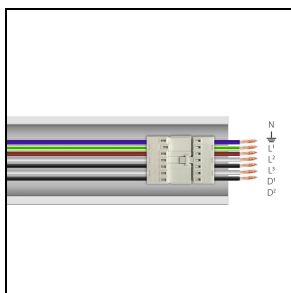

310561

RAIL-M TRY 7P DALI - L 4305 mm
(inclusief 6 beugels)

☐ WH-RAL9003 / Wit RAL9003

Om een constante actualisering van haar producten te bevorderen, behoudt PERFORMANCE iN LIGHTING zich het recht voor om zonder voorafgaande kennisgeving, wijzigingen aan te brengen. Daarom is het altijd aan te raden om de laatste versie te lezen die op de website www.performanceinlighting.com is gepubliceerd. Geleverde lumenoutput en stroomverbruik, inclusief verliezen, zijn onderhevig aan een tolerantie van +/-7%. Tenzij anders vermeld, gelden de waarden bij een omgevingstemperatuur van 25°C. De garantievoorwaarden zijn beschikbaar op <https://www.performanceinlighting.com/qr/company/led-warranty>