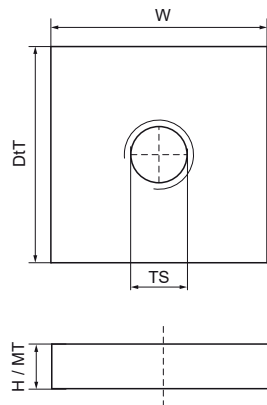

## Walraven RapidStrut® Square Slide Nut (BUP1000)

(H2432)

to connect construction parts to the rail

Product Number	For Rail Type	Thread Size	Material Thickness	Torque Moment For Installation	Maximum Allowed Load Faz	Total Height	Total Width	Total Depth
<i>Reference Letter</i>		<i>TS</i>	<i>MT</i>	<i>Tinst.</i>	<i>Fa,z</i>	<i>H</i>	<i>W</i>	<i>Dt</i>
<i>Unit description</i>			<i>mm</i>	<i>Nm</i>	<i>N</i>	<i>mm</i>	<i>mm</i>	<i>mm</i>
65178016	41x21, 41x41, 41x51, 41x62, 41x82	M16	10.00	50	5,000	10	35	35