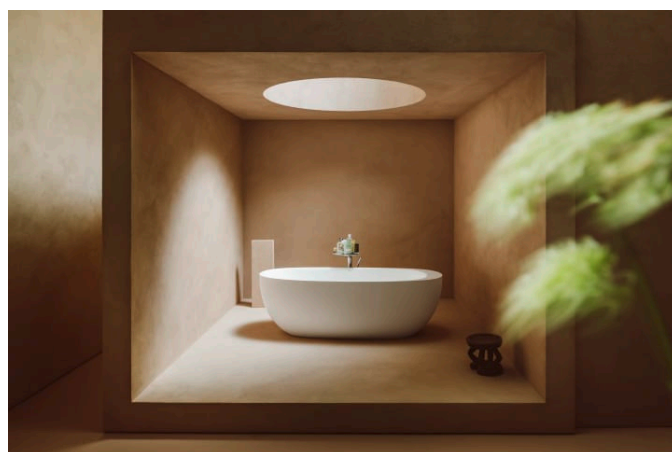

KARTELL LAUFEN

Kartell • LAUFEN wastafelmengkraan, vaste uitloop 115mm, zonder waste, PVD rosegold hoogglans

Akoestische Level (dB) : Klasse I (< 20 dB)

Beluchter : Honingraat PCA

Eindigen : Glanzend Rose Goud

Inclusief flexibele aansluitslangen

Mengkraan : Eenhendelmengkraan

Netto gewicht / kg : 1,05

Positie uitloop : Midden

Stroming (l/min - 3 bar) : 5,3

Toepassingslocatie : Wastafel

Toevoerslang : 3/8"

Type installatie : Bladmontage

Type kardoos : Keramiek

Uitloop lengte (mm) : 115

Vaste uitloop

Waste not included

Kartell LAUFEN

Designelementen met veelzijdige, veelkleurige dimensies. Een nieuw, compleet badkamerproject geïnspireerd door het iconische design van Kartell, gecombineerd met de kwaliteit van Laufen. Aan de ene kant Kartell: Italiaans, creatief, kleurrijk en iconisch. Dit familiebedrijf drukte in zijn ruim 60-jarig bestaan zijn stempel op de designgeschiedenis en bracht in meubilair een radicale verandering teweeg met het gebruik van kunststof materialen. Aan de andere kant Laufen: Zwitsers, strak en betrouwbaar. Met meer dan 125 jaar toewijding aan cultuur in de badkamer en innovatie in de productie van keramisch sanitair. Doordat beide ondernemingen veel belang hechten aan continu onderzoek, duurde de gezamenlijke ontwikkeling van dit geweldige innovatieproject ruim drie jaar. De link tussen deze twee spelers zijn de met awards onderscheiden ontwerpers Ludovica+Roberto Palomba, zelf toonaangevend op het gebied van badkamerdesign.